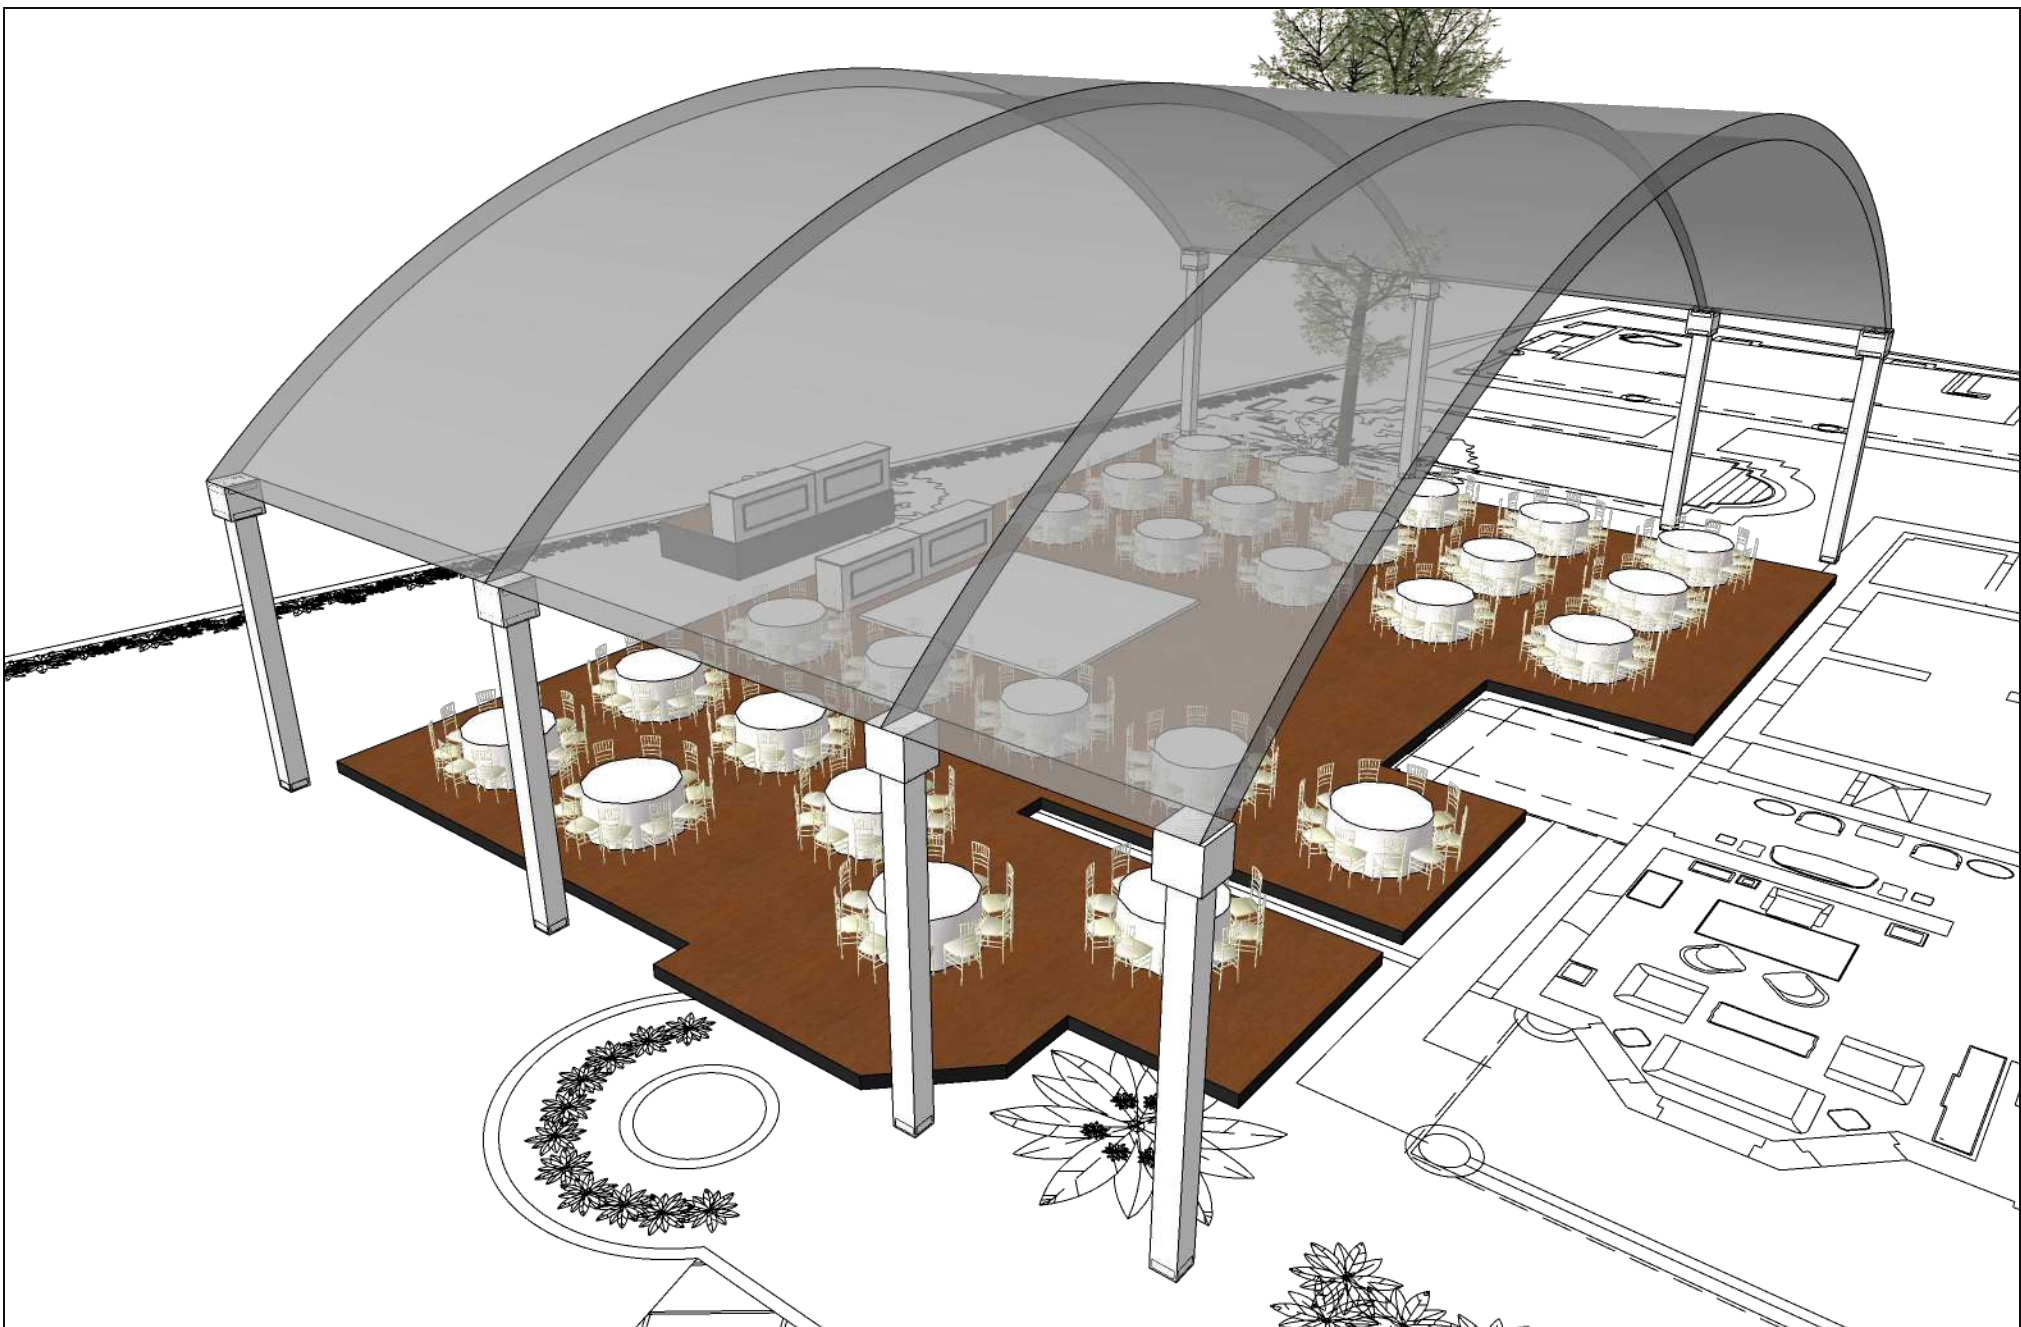

Área: Lateral

Tipo de montaje: Boda

PAX: 270 PAX (27 mesas banquete 10 pax c/u)

Layout El Pinar

Observaciones

1	Tarima	Altura: 40 cms
2	Audio	Direccionar hacia la casa.
3	Planta de luz	Usar áreas designadas en layout
4	Autos	Usar áreas designadas en layout
5	Área de descarga	Usar áreas designadas en layout

06

A