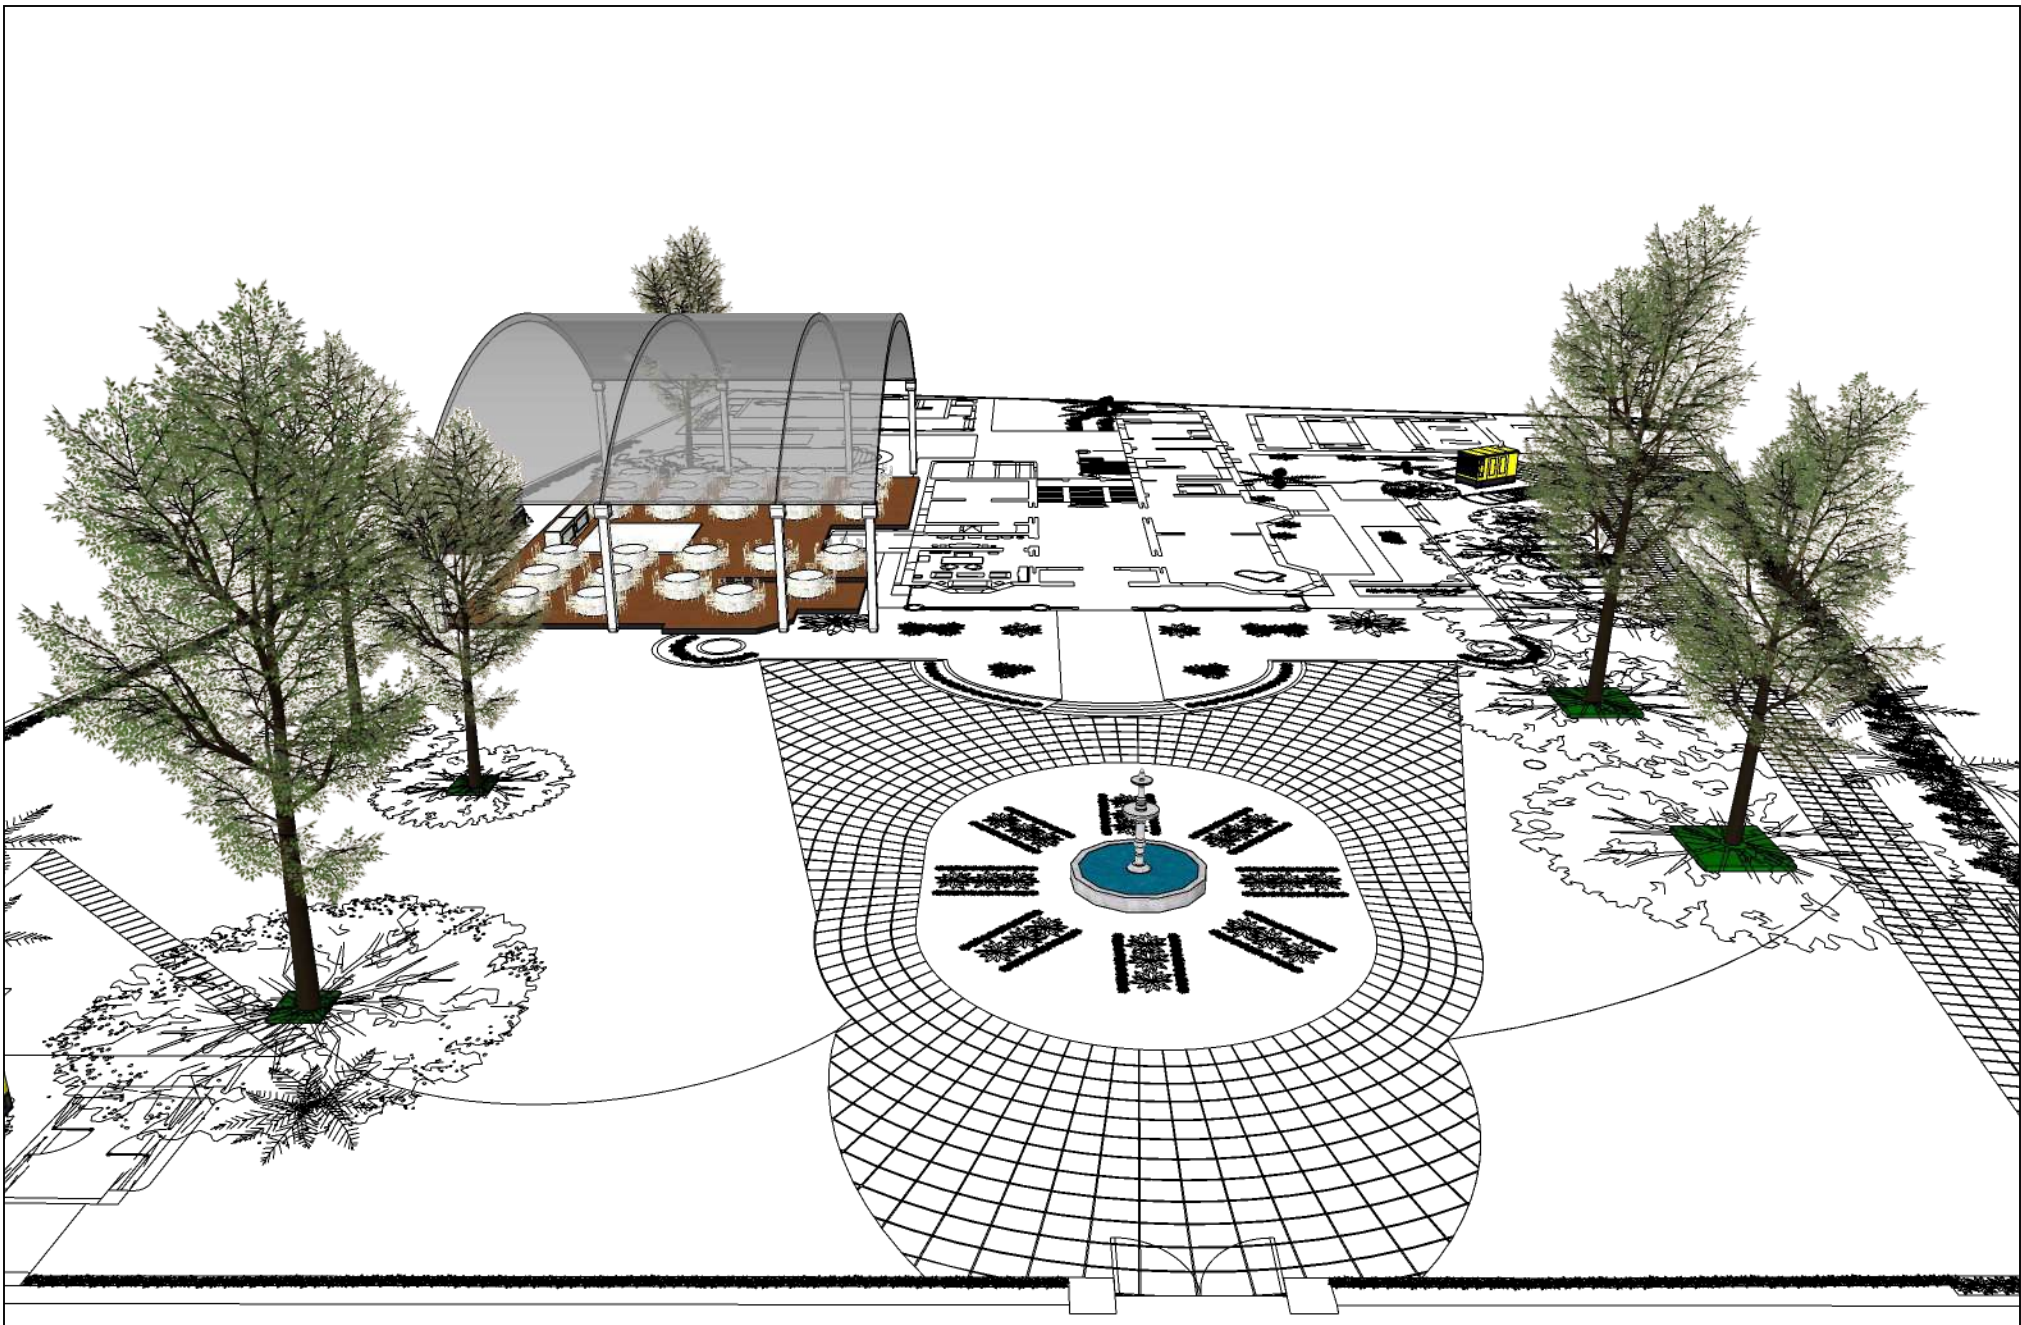

Área: Lateral

Tipo de montaje: Boda

PAX: 270 PAX (27 mesas banquete 10 pax c/u)

Layout El Pinar

Observaciones

		Observaciones
1	Tarima	Altura: 40 cms
2	Audio	Direccionar hacia la casa.
3	Planta de luz	Usar áreas designadas en layout
4	Autos	Usar áreas designadas en layout
5	Área de descarga	Usar áreas designadas en layout

05

A