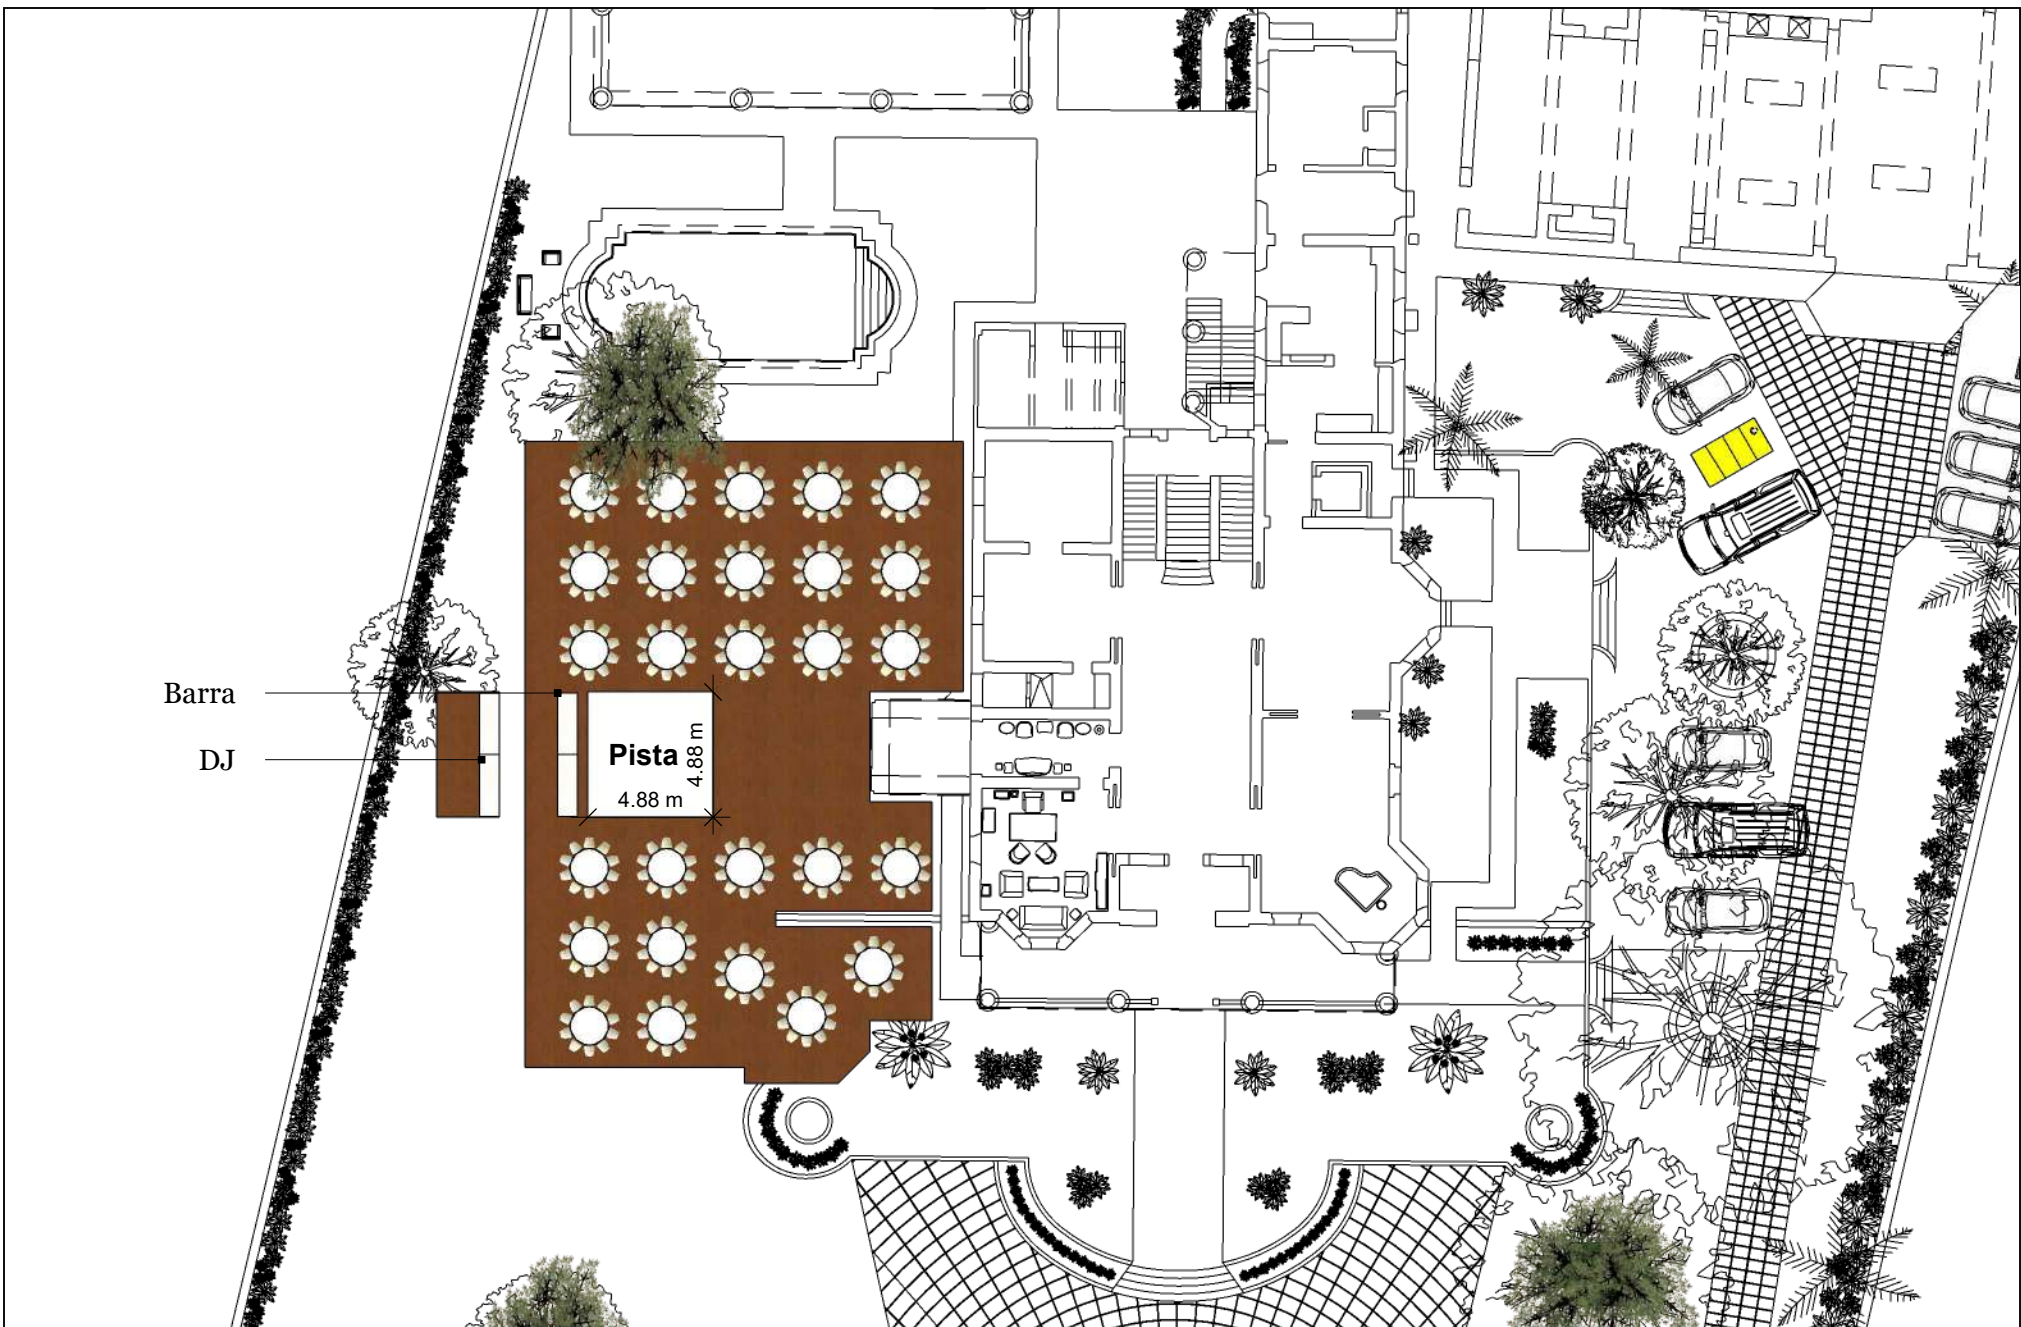

Área: Lateral

Tipo de montaje: Boda

PAX: 270 PAX (27 mesas banquete 10 pax c/u)

Layout El Pinar

Observaciones

		Observaciones
1	Tarima	Altura: 40 cms
2	Audio	Direccionar hacia la casa.
3	Planta de luz	Usar áreas designadas en layout
4	Autos	Usar áreas designadas en layout
5	Área de descarga	Usar áreas designadas en layout

01

A

Domo
2 módulos y medio

26.64 m

17 m

Área: Lateral
Tipo de montaje: Boda
PAX: 270 PAX (27 mesas banquete 10 pax c/u)

Layout El Pinar

Observaciones		
1	Tarima	Altura: 40 cms
2	Audio	Direccionar hacia la casa.
3	Planta de luz	Usar áreas designadas en layout
4	Autos	Usar áreas designadas en layout
5	Área de descarga	Usar áreas designadas en layout

A 02

Barra

DJ

Pista
4.88 m
4.88 m

Área: Lateral

Tipo de montaje: Boda

PAX: 270 PAX (27 mesas banquete 10 pax c/u)

Layout El Pinar

03

A

Área: Lateral

Tipo de montaje: Boda

PAX: 270 PAX (27 mesas banquete 10 pax c/u)

Layout El Pinar

Observaciones

1	Tarima	Altura: 40 cms
2	Audio	Direccionar hacia la casa.
3	Planta de luz	Usar áreas designadas en layout
4	Autos	Usar áreas designadas en layout
5	Área de descarga	Usar áreas designadas en layout