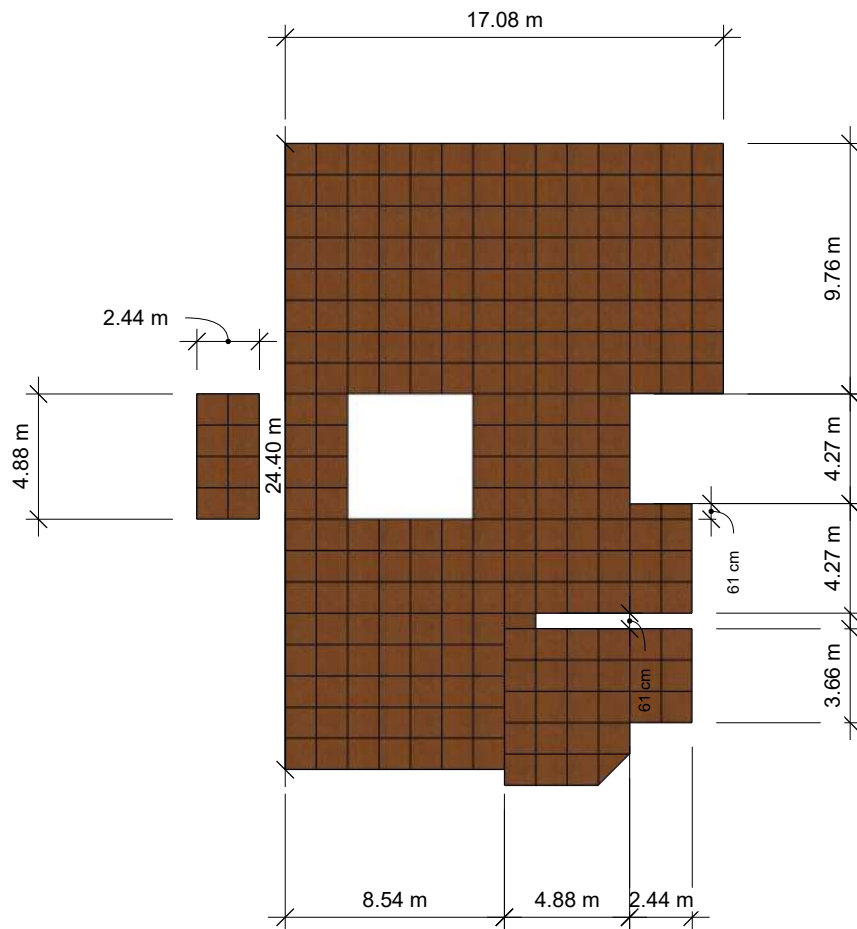

Área: Lateral

Tipo de montaje: Boda

PAX: 270 PAX (27 mesas banquete 10 pax c/u)

Layout El Pinar

Observaciones

		Observaciones
1	Tarima	Altura: 40 cms
2	Audio	Direccionar hacia la casa.
3	Planta de luz	Usar áreas designadas en layout
4	Autos	Usar áreas designadas en layout
5	Área de descarga	Usar áreas designadas en layout

01

A

Domo
2 módulos y medio

26.64 m

17 m

Área: Lateral
Tipo de montaje: Boda
PAX: 270 PAX (27 mesas banquete 10 pax c/u)

Layout El Pinar

Observaciones		
1	Tarima	Altura: 40 cms
2	Audio	Direccionar hacia la casa.
3	Planta de luz	Usar áreas designadas en layout
4	Autos	Usar áreas designadas en layout
5	Área de descarga	Usar áreas designadas en layout

A 02

Barra

DJ

Pista
4.88 m
4.88 m

Área: Lateral

Tipo de montaje: Boda

PAX: 270 PAX (27 mesas banquete 10 pax c/u)

Layout El Pinar

03

A

Área: Lateral

Tipo de montaje: Boda

PAX: 270 PAX (27 mesas banquete 10 pax c/u)

Layout El Pinar

Observaciones

1	Tarima	Altura: 40 cms
2	Audio	Direccionar hacia la casa.
3	Planta de luz	Usar áreas designadas en layout
4	Autos	Usar áreas designadas en layout
5	Área de descarga	Usar áreas designadas en layout