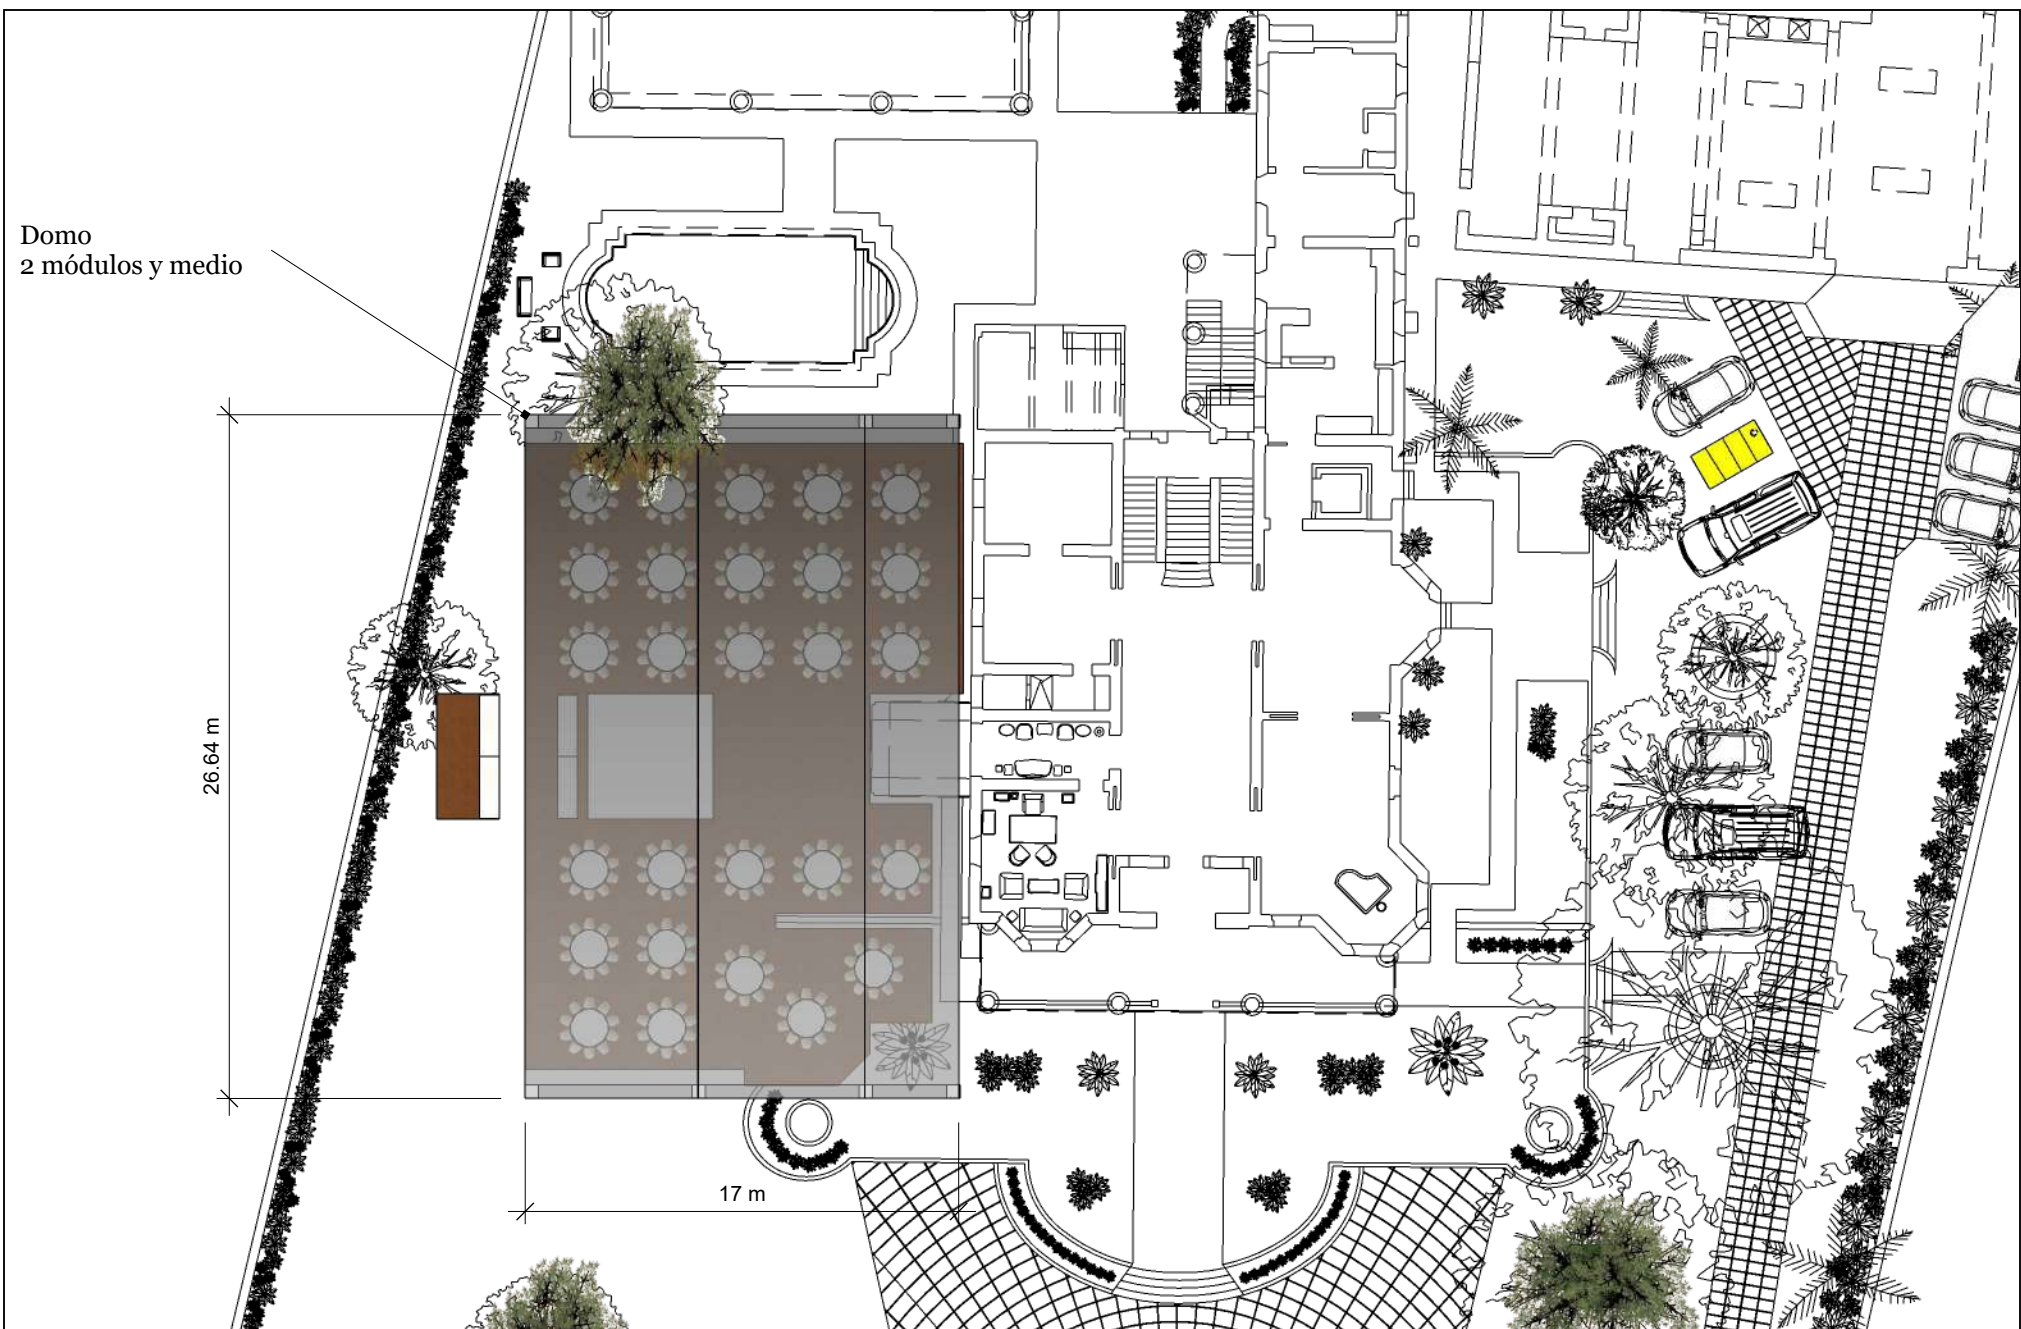

Área: Lateral

Tipo de montaje: Boda

PAX: 270 PAX (27 mesas banquete 10 pax c/u)

Layout El Pinar

Observaciones

		Observaciones
1	Tarima	Altura: 40 cms
2	Audio	Direccionar hacia la casa.
3	Planta de luz	Usar áreas designadas en layout
4	Autos	Usar áreas designadas en layout
5	Área de descarga	Usar áreas designadas en layout

01

A

Domo
2 módulos y medio

26.64 m

17 m

Área: Lateral
Tipo de montaje: Boda
PAX: 270 PAX (27 mesas banquete 10 pax c/u)

Layout El Pinar

Observaciones		
1	Tarima	Altura: 40 cms
2	Audio	Direccionar hacia la casa.
3	Planta de luz	Usar áreas designadas en layout
4	Autos	Usar áreas designadas en layout
5	Área de descarga	Usar áreas designadas en layout

A 02

Barra

DJ

Pista
4.88 m
4.88 m

Área: Lateral

Tipo de montaje: Boda

PAX: 270 PAX (27 mesas banquete 10 pax c/u)

Layout El Pinar

03

A

Área: Lateral

Tipo de montaje: Boda

PAX: 270 PAX (27 mesas banquete 10 pax c/u)

Layout El Pinar

Observaciones

1	Tarima	Altura: 40 cms
2	Audio	Direccionar hacia la casa.
3	Planta de luz	Usar áreas designadas en layout
4	Autos	Usar áreas designadas en layout
5	Área de descarga	Usar áreas designadas en layout