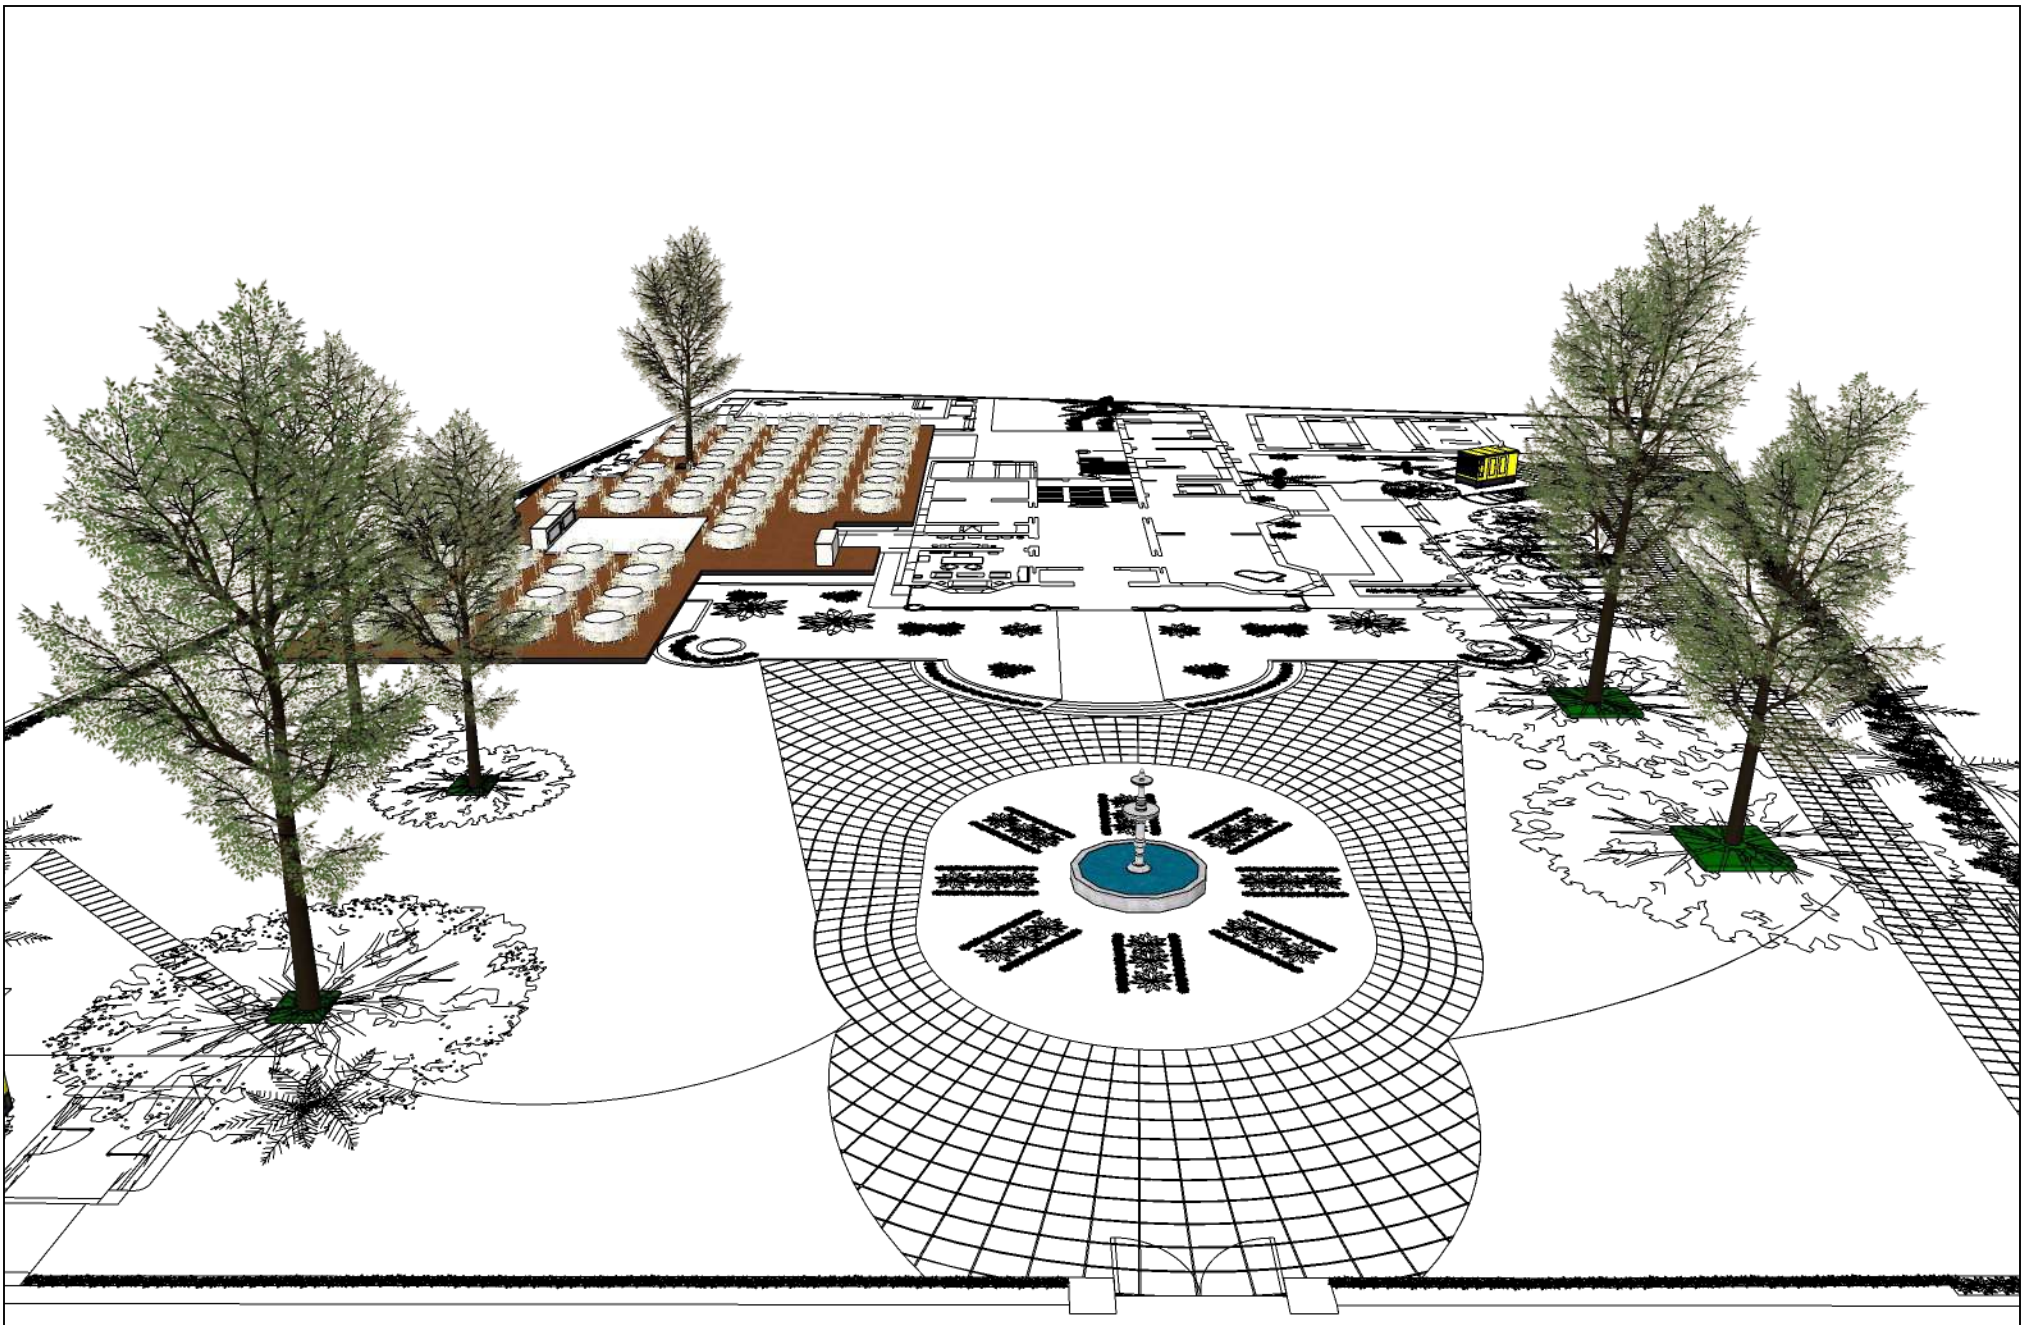

Área: Lateral

Tipo de montaje: Boda

PAX: 540 PAX (54 mesas banquete 10 pax c/u)

Layout El Pinar

Observaciones

		Observaciones
1	Tarima	Altura: 40 cms
2	Audio	Direccionar hacia la casa.
3	Planta de luz	Usar áreas designadas en layout
4	Autos	Usar áreas designadas en layout
5	Área de descarga	Usar áreas designadas en layout

O4

A