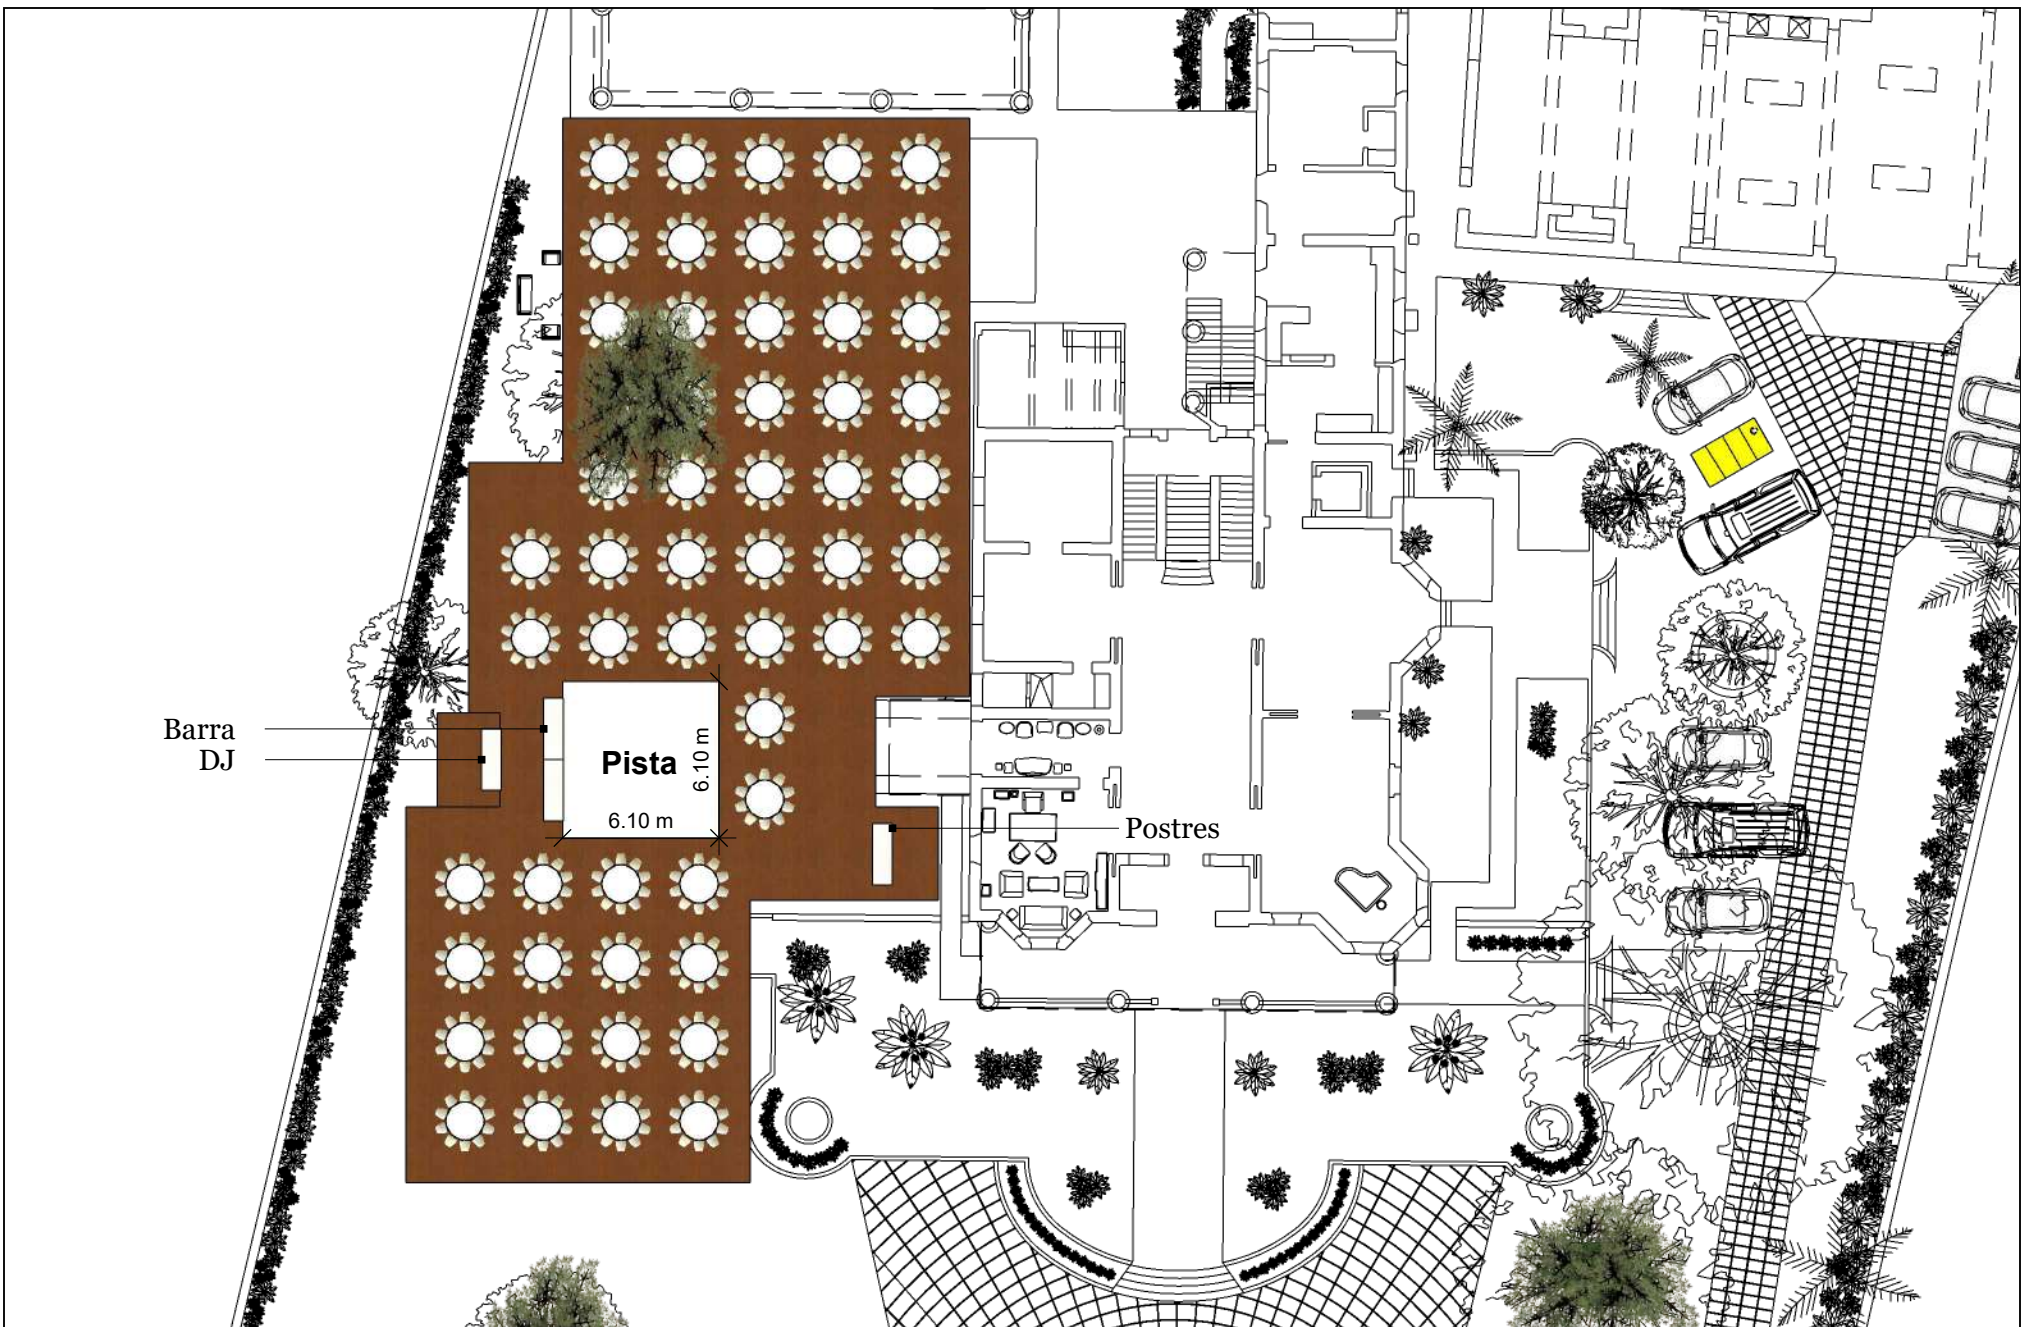

Área: Lateral

Tipo de montaje: Boda

PAX: 540 PAX (54 mesas banquete 10 pax c/u)

Layout El Pinar

Observaciones

1	Tarima	Altura: 40 cms
2	Audio	Direccionar hacia la casa.
3	Planta de luz	Usar áreas designadas en layout
4	Autos	Usar áreas designadas en layout
5	Área de descarga	Usar áreas designadas en layout

02

A