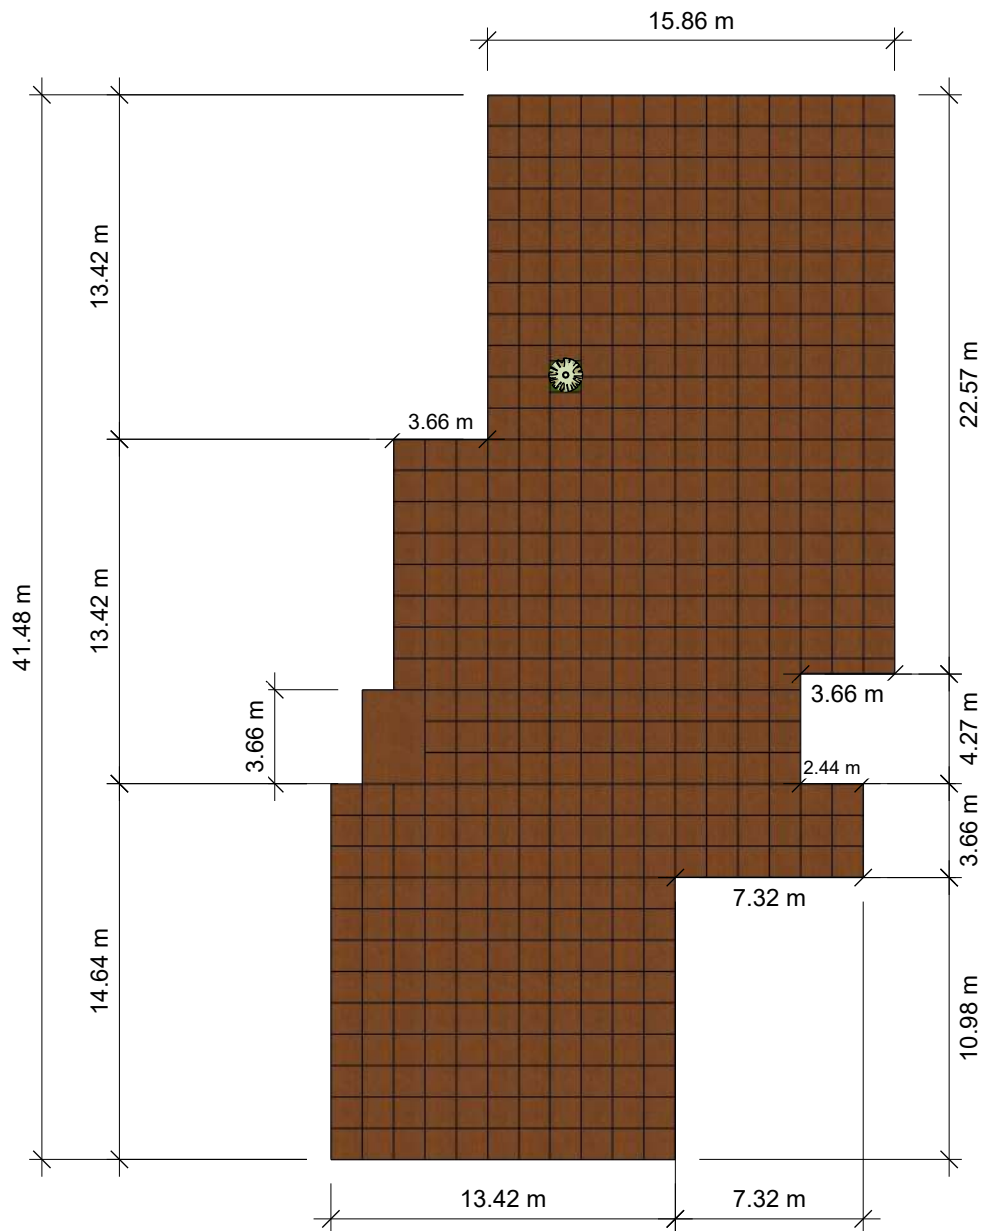

Área: Lateral

Tipo de montaje: Boda

PAX: 540 PAX (54 mesas banquete 10 pax c/u)

Layout El Pinar

Observaciones

1	Tarima	Altura: 40 cms
2	Audio	Direccionar hacia la casa.
3	Planta de luz	Usar áreas designadas en layout
4	Autos	Usar áreas designadas en layout
5	Área de descarga	Usar áreas designadas en layout

03

A