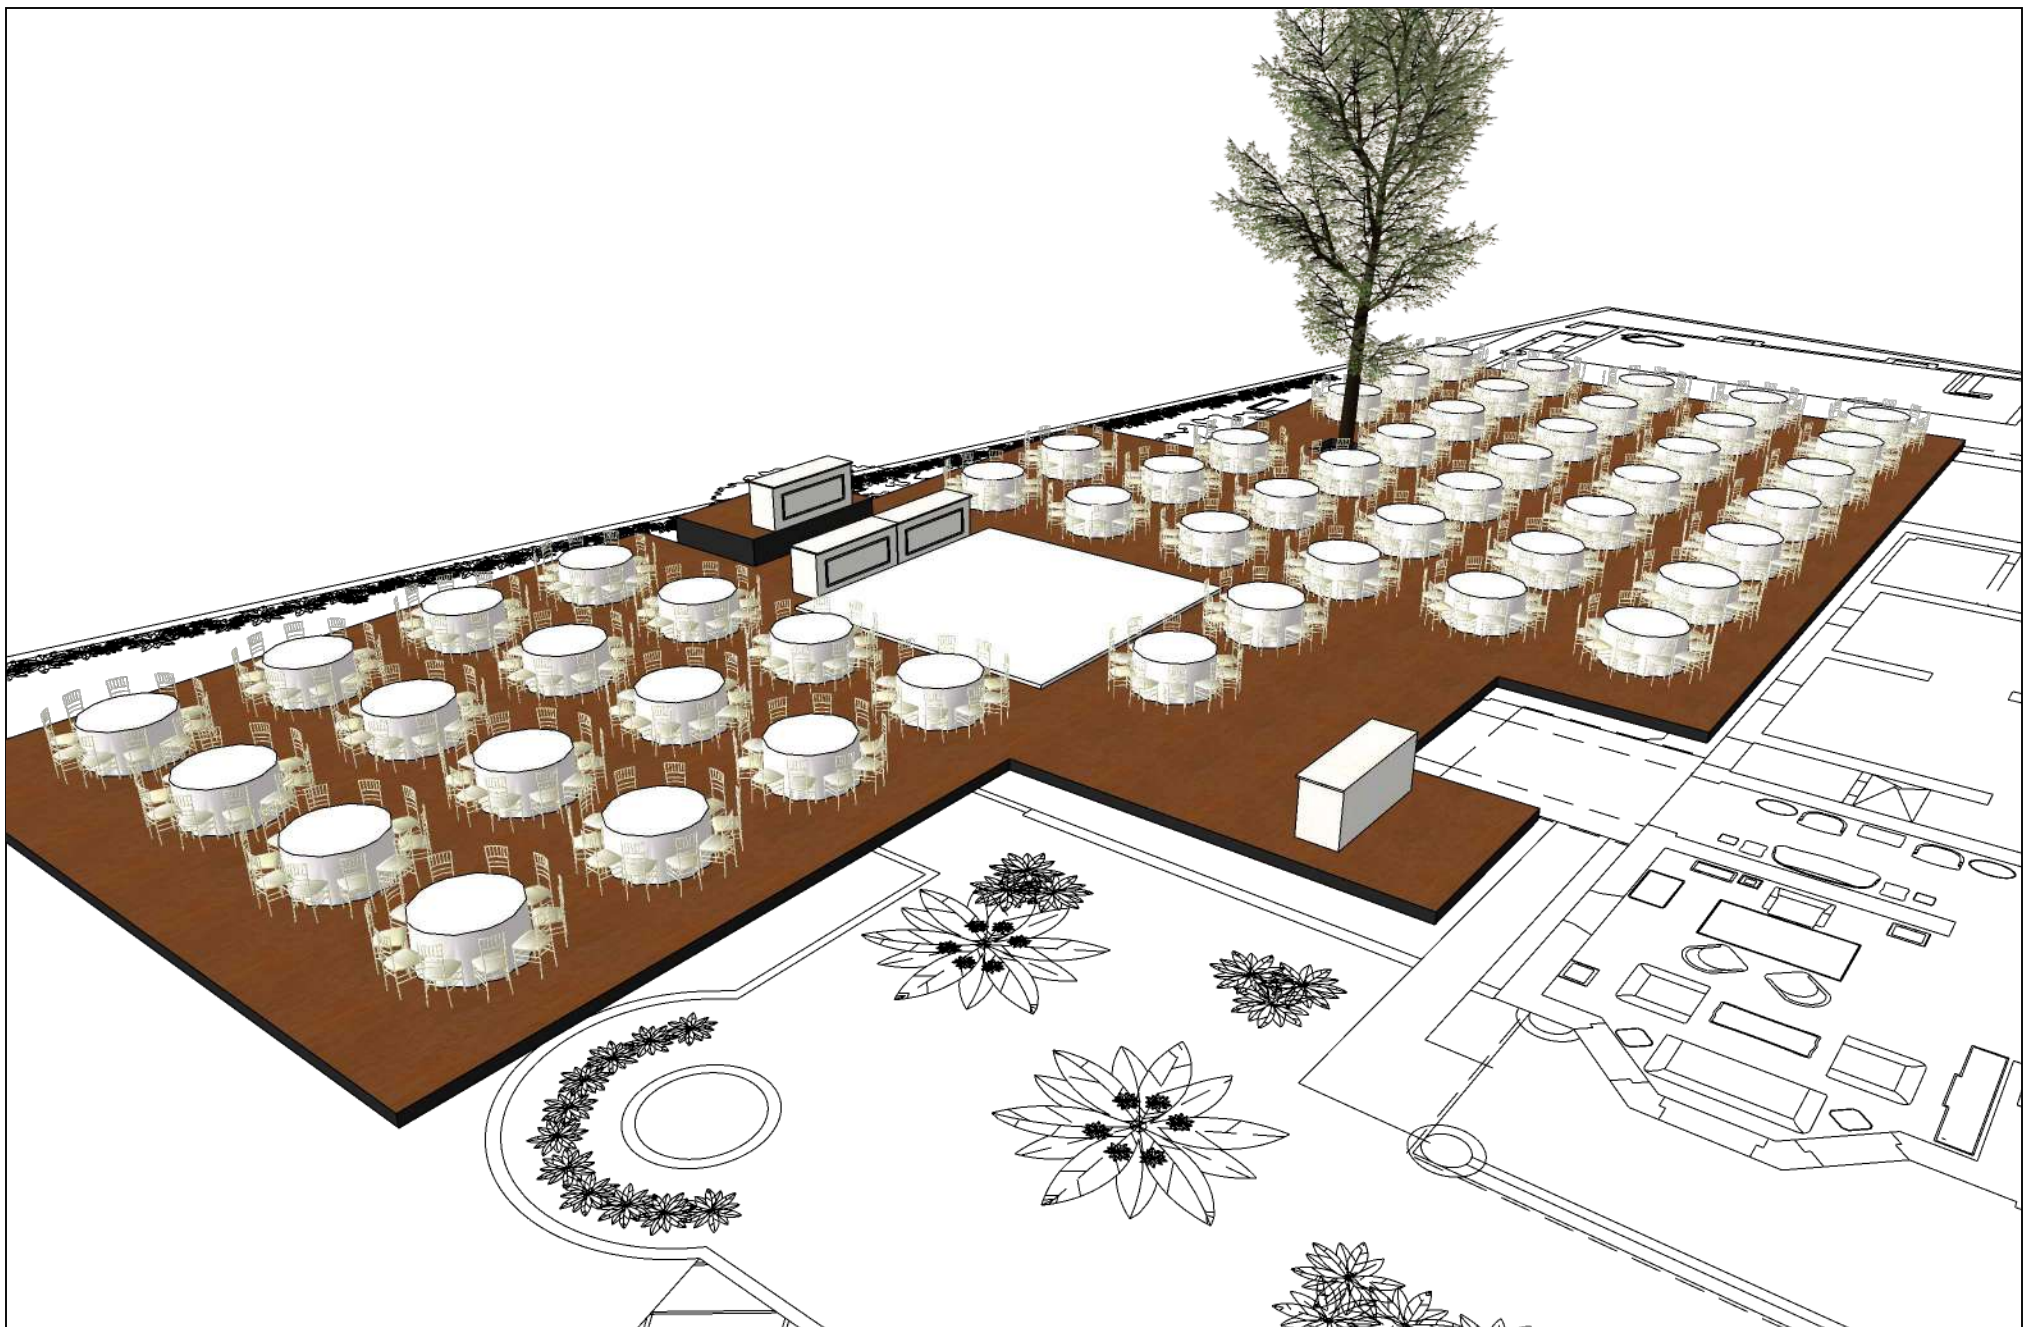

Área: Lateral

Tipo de montaje: Boda

PAX: 540 PAX (54 mesas banquete 10 pax c/u)

Layout El Pinar

Observaciones

		Observaciones
1	Tarima	Altura: 40 cms
2	Audio	Direccionar hacia la casa.
3	Planta de luz	Usar áreas designadas en layout
4	Autos	Usar áreas designadas en layout
5	Área de descarga	Usar áreas designadas en layout

A 05

A