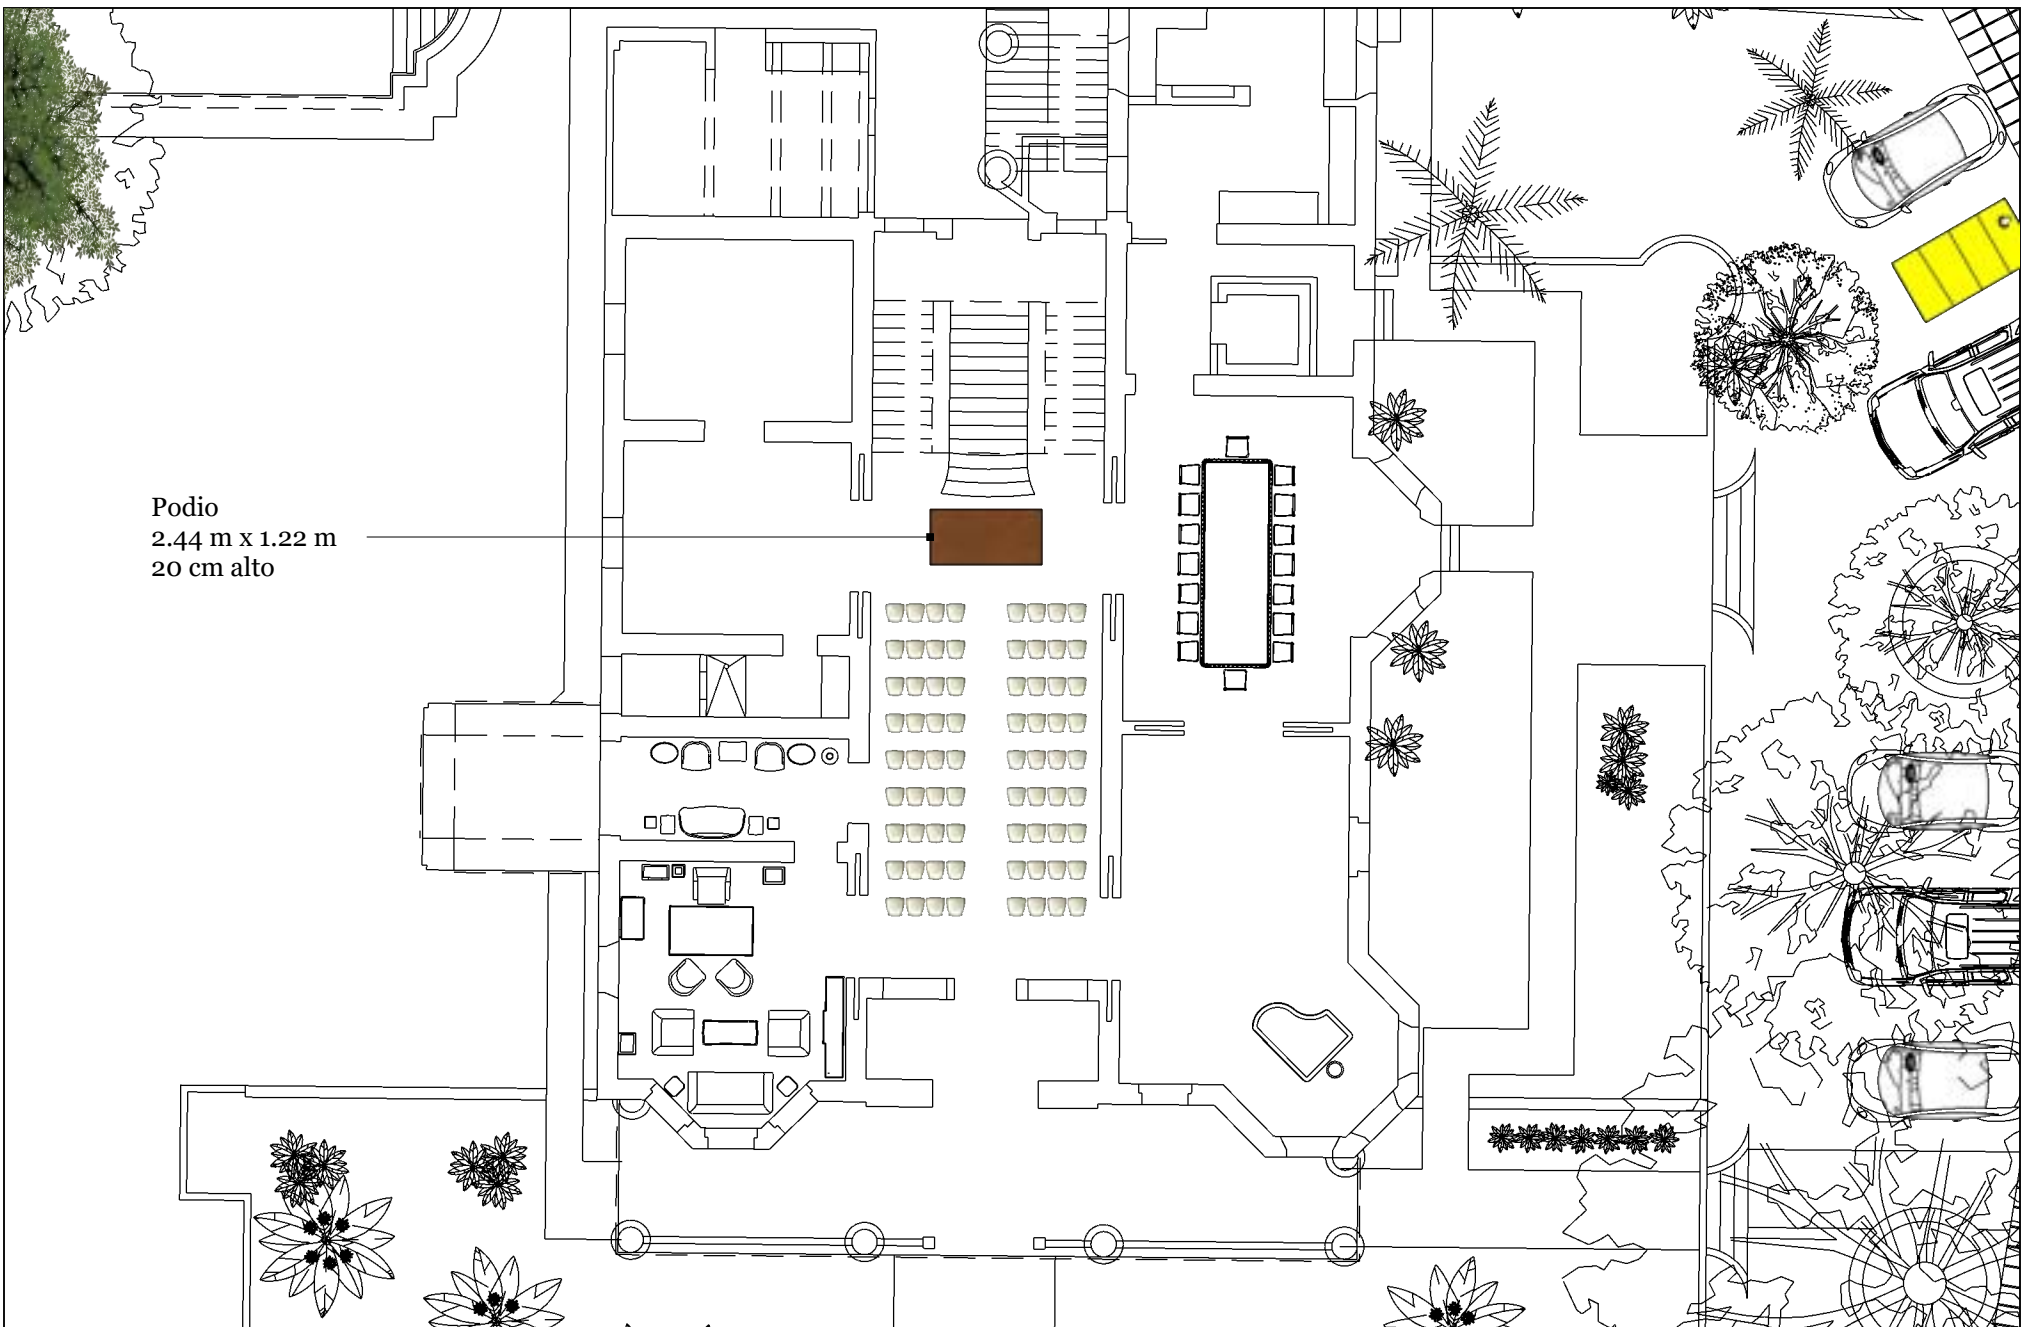

**Área:** Casa museo  
**Tipo de montaje:** Auditorio  
**PAX:** 72 PAX (72 sillas)

Layout El Pinar

Observaciones		
1	Tarima	Altura: 20 cms
2	Planta de luz	Usar áreas designadas en layout
3	Autos	Usar áreas designadas en layout
4	Área de descarga	Usar áreas designadas en layout

Podio  
2.44 m x 1.22 m  
20 cm alto

**Área:** Casa museo  
**Tipo de montaje:** Auditorio  
**PAX:** 72 PAX (72 sillas)

Layout El Pinar

Observaciones	
1	Tarima Altura: 20 cms
2	Planta de luz Usar áreas designadas en layout
3	Autos Usar áreas designadas en layout
4	Área de descarga Usar áreas designadas en layout

**A 02**

**Área:** Casa museo

**Tipo de montaje:** Auditorio

**PAX:** 72 PAX (72 sillas)

Layout El Pinar

Observaciones

1	Tarima	Altura: 20 cms
2	Planta de luz	Usar áreas designadas en layout
3	Autos	Usar áreas designadas en layout
4	Área de descarga	Usar áreas designadas en layout