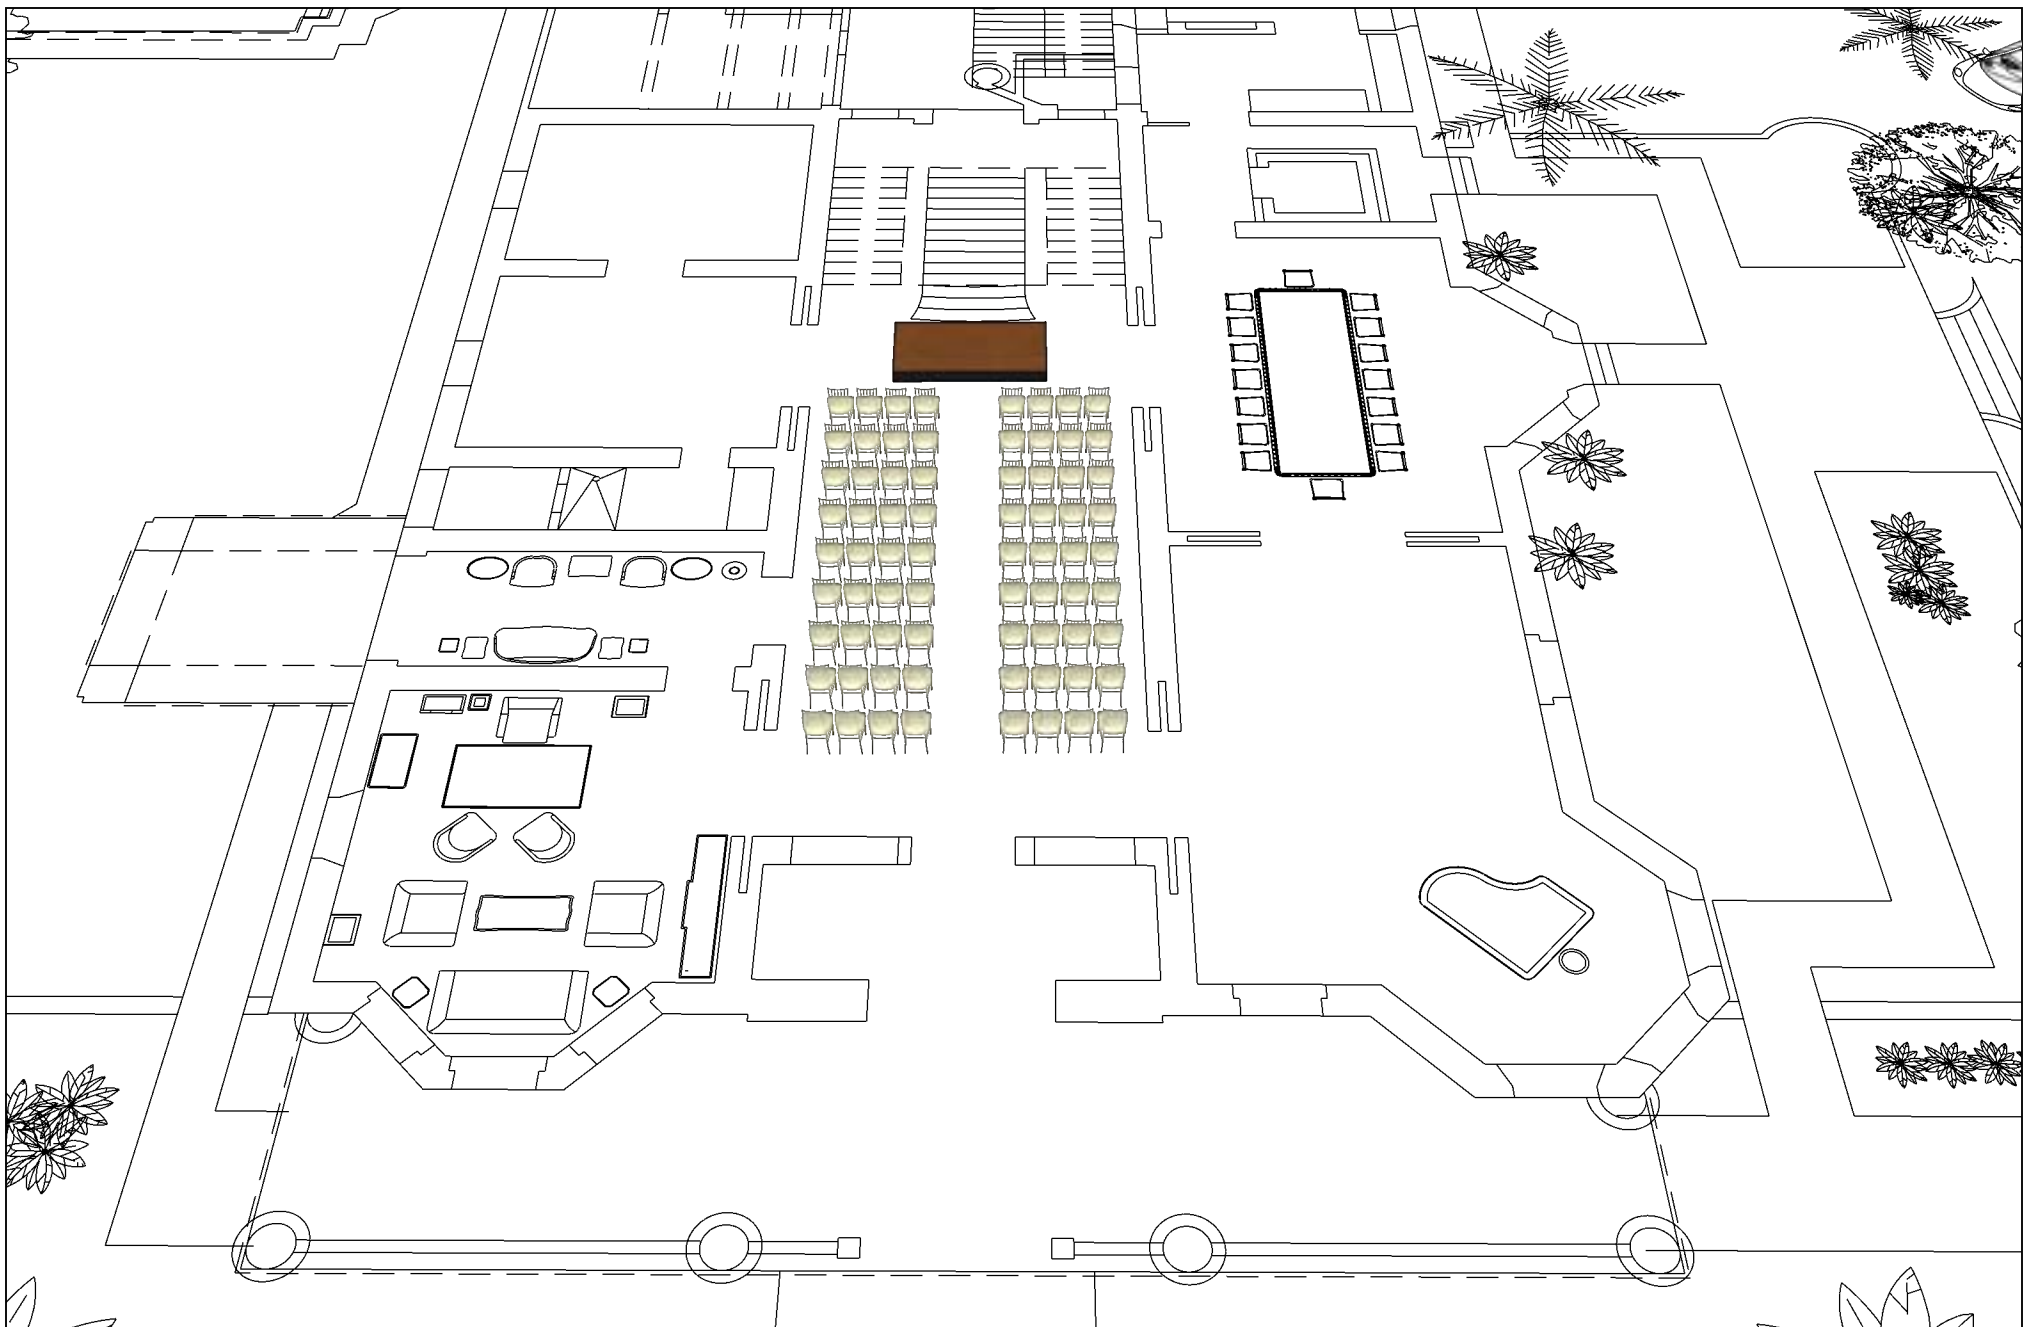

**Área:** Casa museo  
**Tipo de montaje:** Auditorio  
**PAX:** 72 PAX (72 sillas)

Layout El Pinar

Observaciones		
1	Tarima	Altura: 20 cms
2	Planta de luz	Usar áreas designadas en layout
3	Autos	Usar áreas designadas en layout
4	Área de descarga	Usar áreas designadas en layout

Podio  
2.44 m x 1.22 m  
20 cm alto

**Área:** Casa museo  
**Tipo de montaje:** Auditorio  
**PAX:** 72 PAX (72 sillas)

Layout El Pinar

Observaciones	
1	Tarima Altura: 20 cms
2	Planta de luz Usar áreas designadas en layout
3	Autos Usar áreas designadas en layout
4	Área de descarga Usar áreas designadas en layout

**A 02**

**Área:** Casa museo

**Tipo de montaje:** Auditorio

**PAX:** 72 PAX (72 sillas)

Layout El Pinar

Observaciones

1	Tarima	Altura: 20 cms
2	Planta de luz	Usar áreas designadas en layout
3	Autos	Usar áreas designadas en layout
4	Área de descarga	Usar áreas designadas en layout