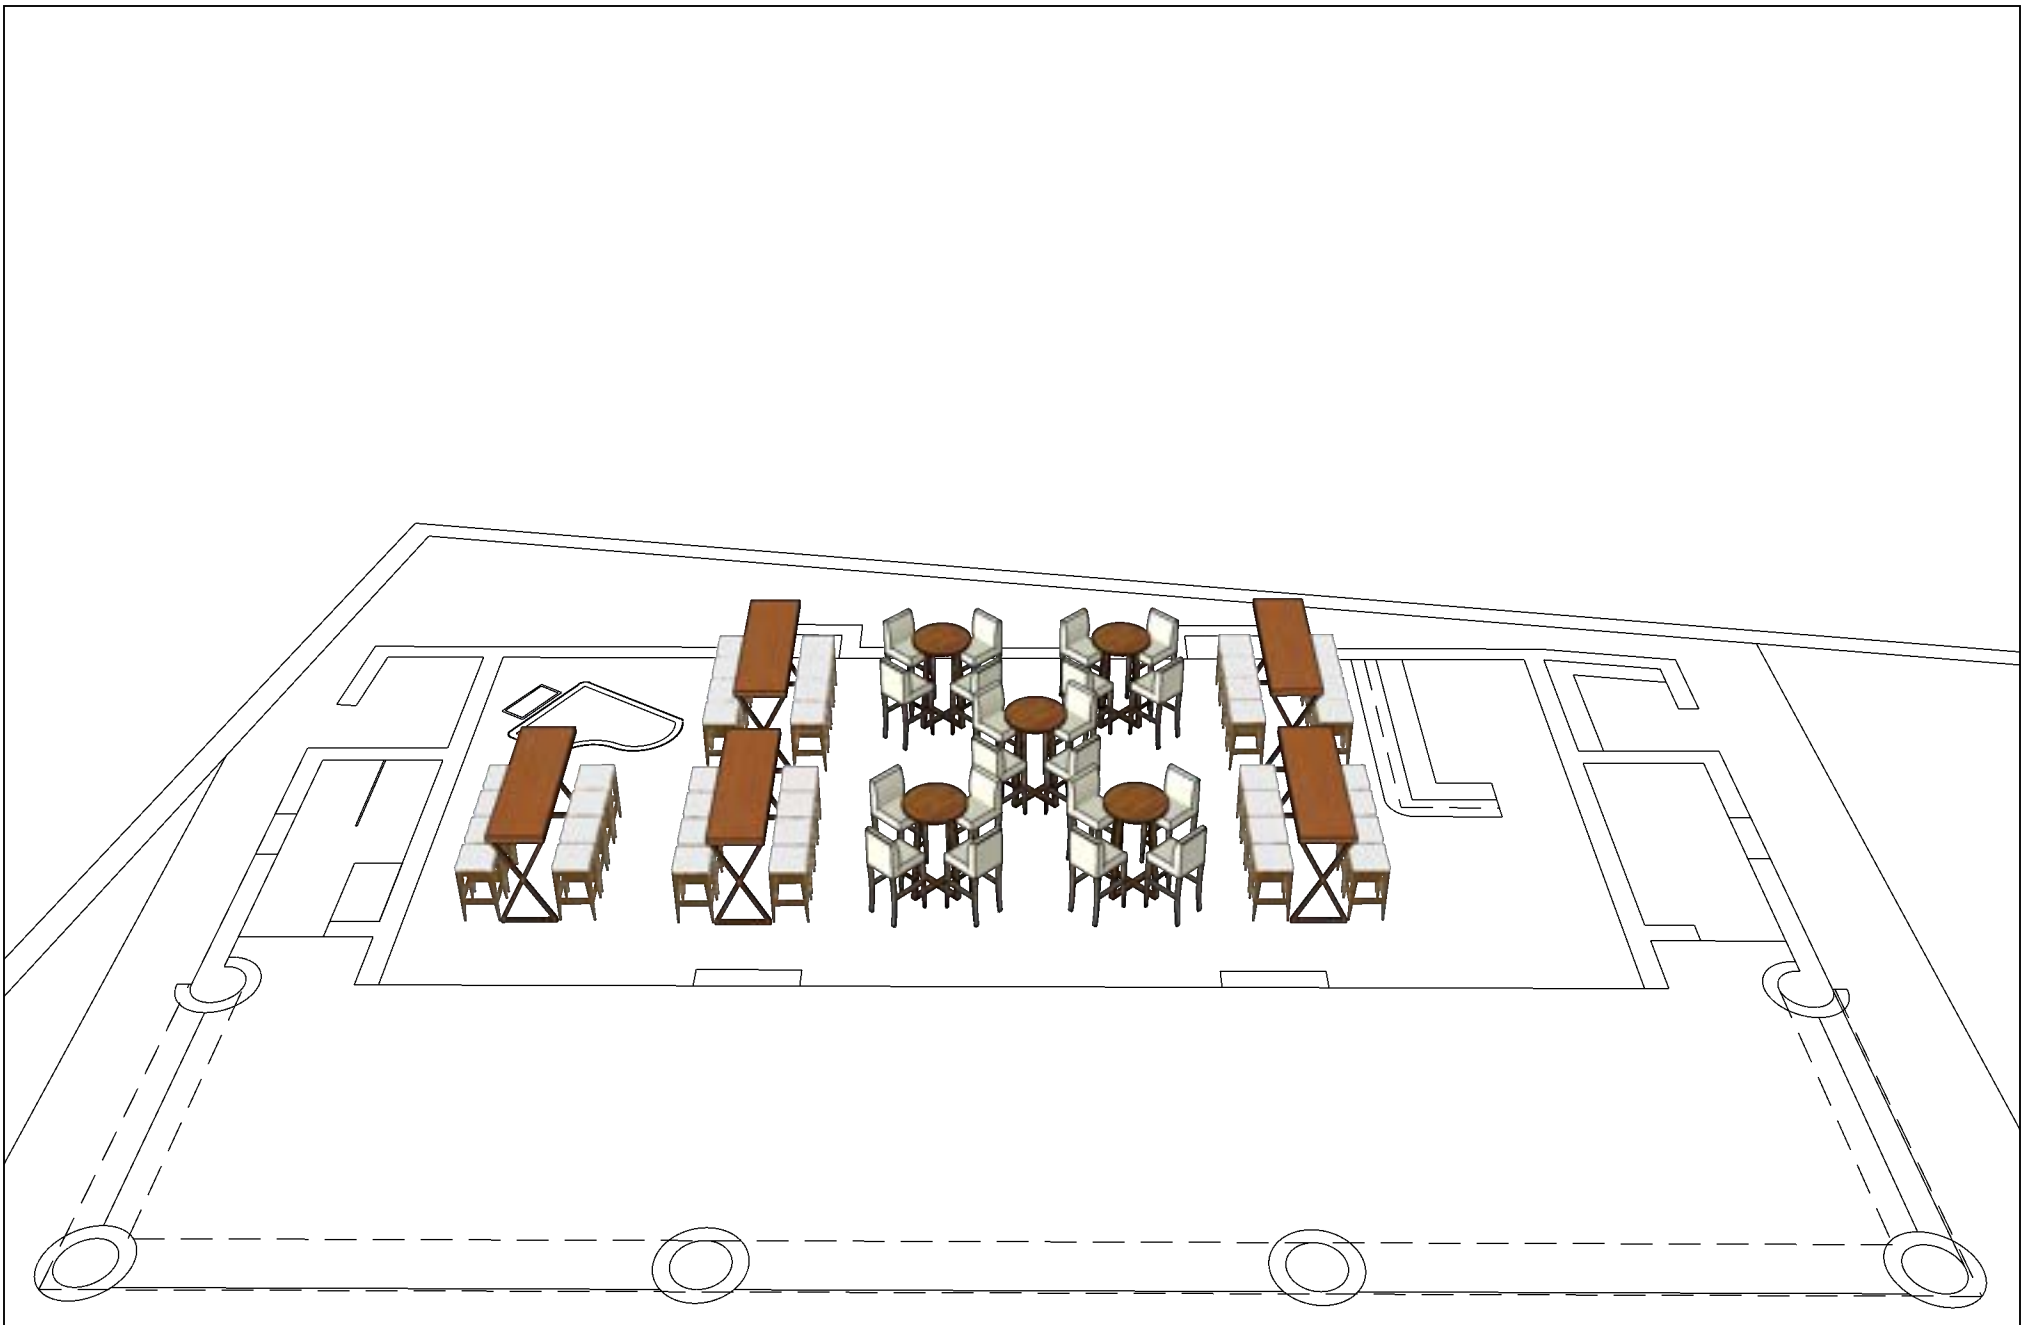

Área: Salón las musas
Tipo de montaje: Cóctel
PAX: 60 PAX (5 periqueras redondas 4 pax c/u y 5 periqueras 8 pax c/u)

Layout El Pinar

Observaciones		
1	Tarima	Altura: 20 cms
2	Especificaciones	Dejar espacio de 50 cm en la pared con lámparas
3	Audio	Direccionar hacia la casa
4	Planta de luz	Usar áreas designadas en layout
5	Autos	Usar áreas designadas en layout
6	Área de descarga	Usar áreas designadas en layout

A 02

Área: Salón las musas
Tipo de montaje: Cóctel
PAX: 60 PAX (5 periqueras redondas 4 pax c/u y 5 periqueras 8 pax c/u)

Layout El Pinar

Observaciones		
1	Tarima	Altura: 20 cms
2	Especificaciones	Dejar espacio de 50 cm en la pared con lámparas
3	Audio	Direccionar hacia la casa
4	Planta de luz	Usar áreas designadas en layout
5	Autos	Usar áreas designadas en layout
6	Área de descarga	Usar áreas designadas en layout