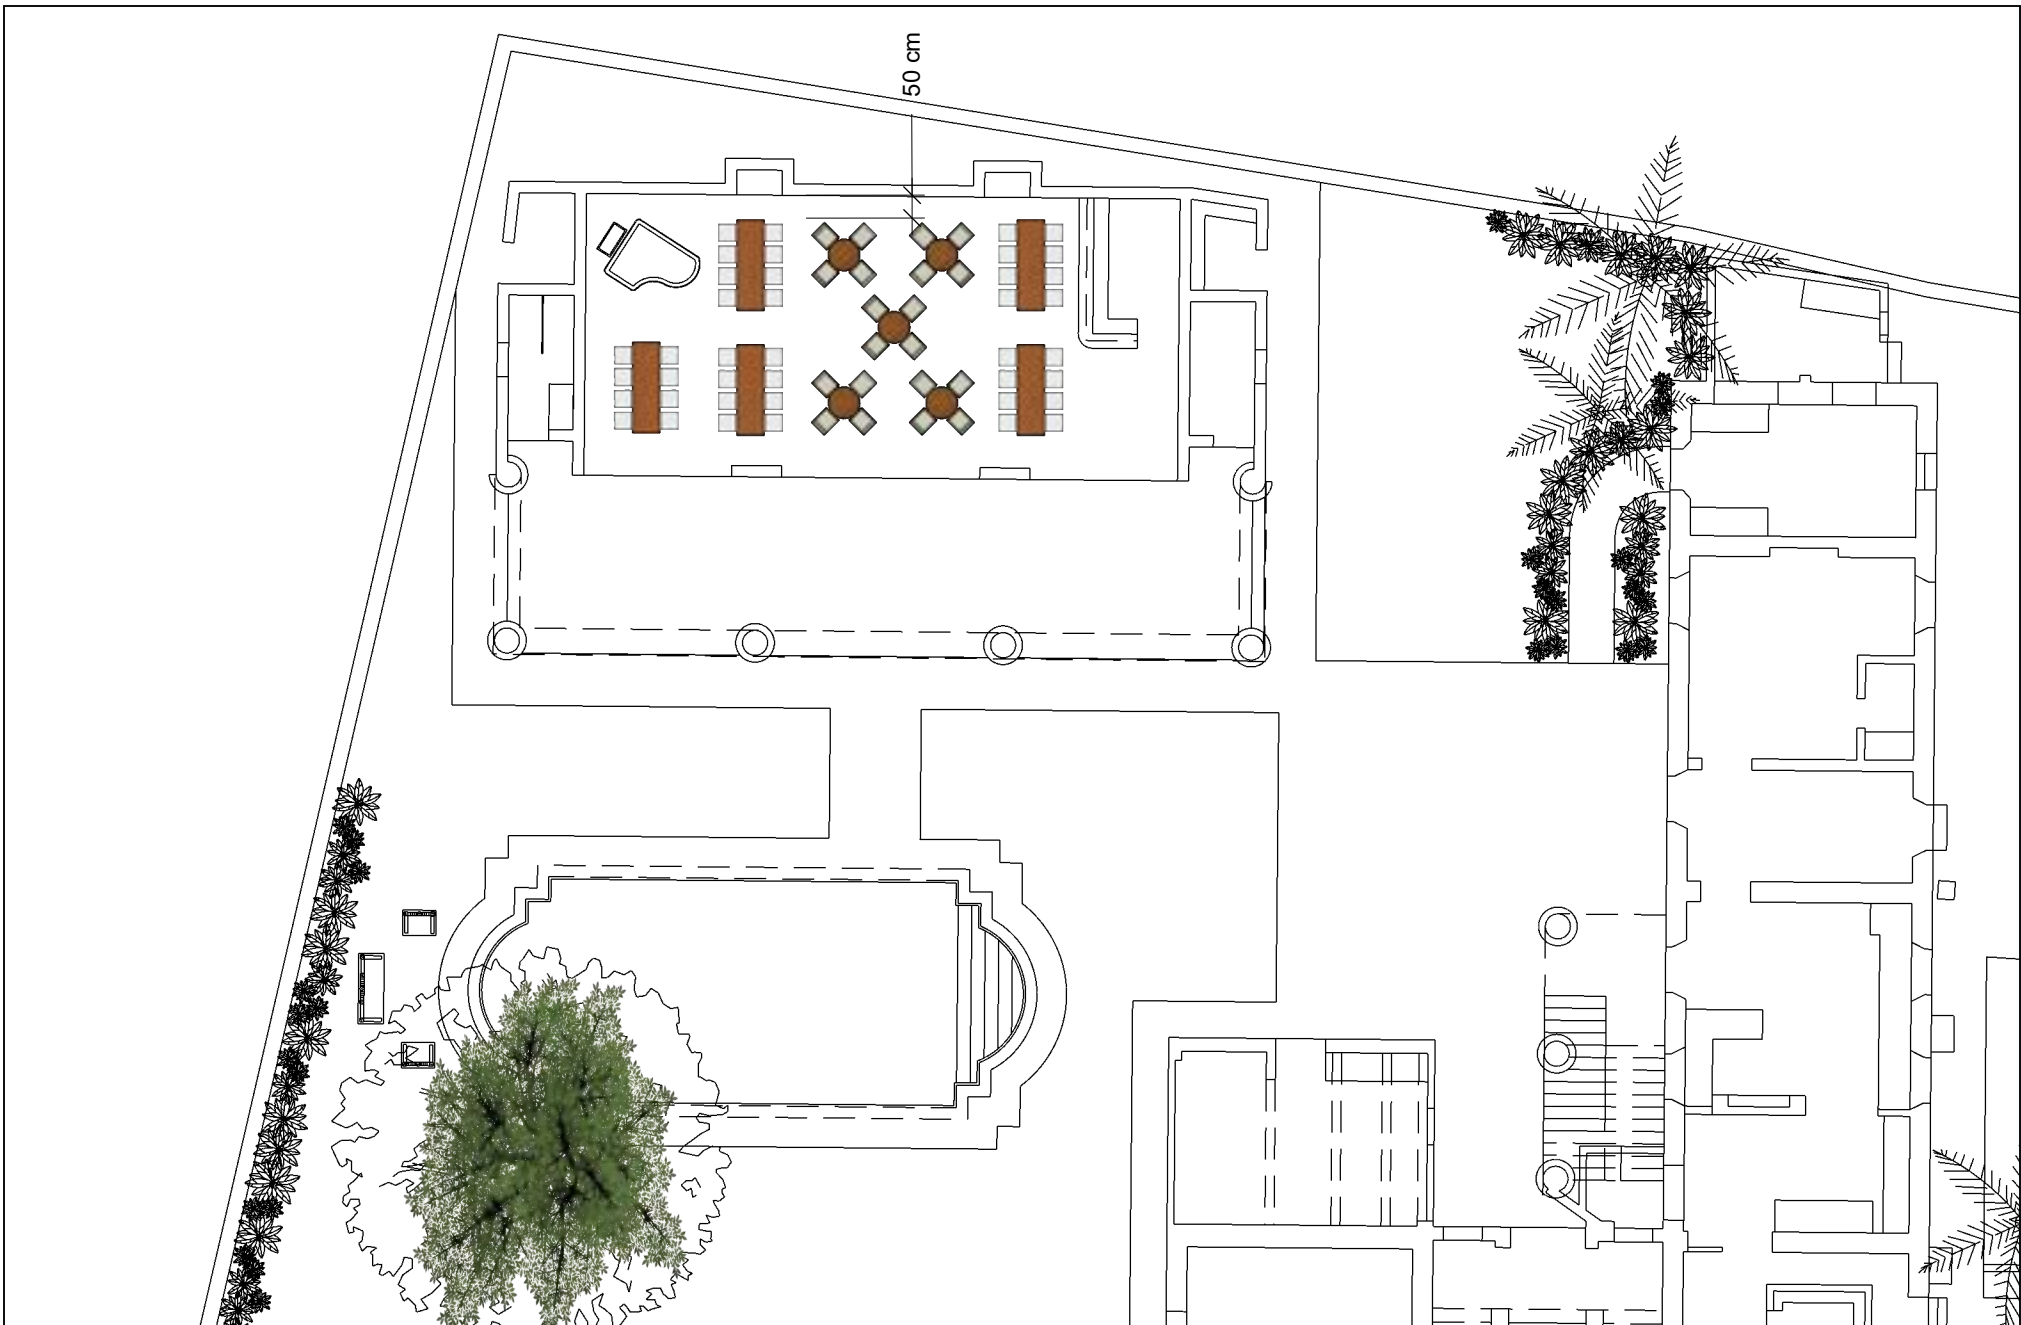

Área: Salón las musas
Tipo de montaje: Cóctel
PAX: 60 PAX (5 periqueras redondas 4 pax c/u y 5 periqueras 8 pax c/u)

Layout El Pinar

Observaciones		
1	Tarima	Altura: 20 cms
2	Especificaciones	Dejar espacio de 50 cm en la pared con lámparas
3	Audio	Direccionar hacia la casa
4	Planta de luz	Usar áreas designadas en layout
5	Autos	Usar áreas designadas en layout
6	Área de descarga	Usar áreas designadas en layout

A 02

Área: Salón las musas
Tipo de montaje: Cóctel
PAX: 60 PAX (5 periqueras redondas 4 pax c/u y 5 periqueras 8 pax c/u)

Layout El Pinar

Observaciones		
1	Tarima	Altura: 20 cms
2	Especificaciones	Dejar espacio de 50 cm en la pared con lámparas
3	Audio	Direccionar hacia la casa
4	Planta de luz	Usar áreas designadas en layout
5	Autos	Usar áreas designadas en layout
6	Área de descarga	Usar áreas designadas en layout