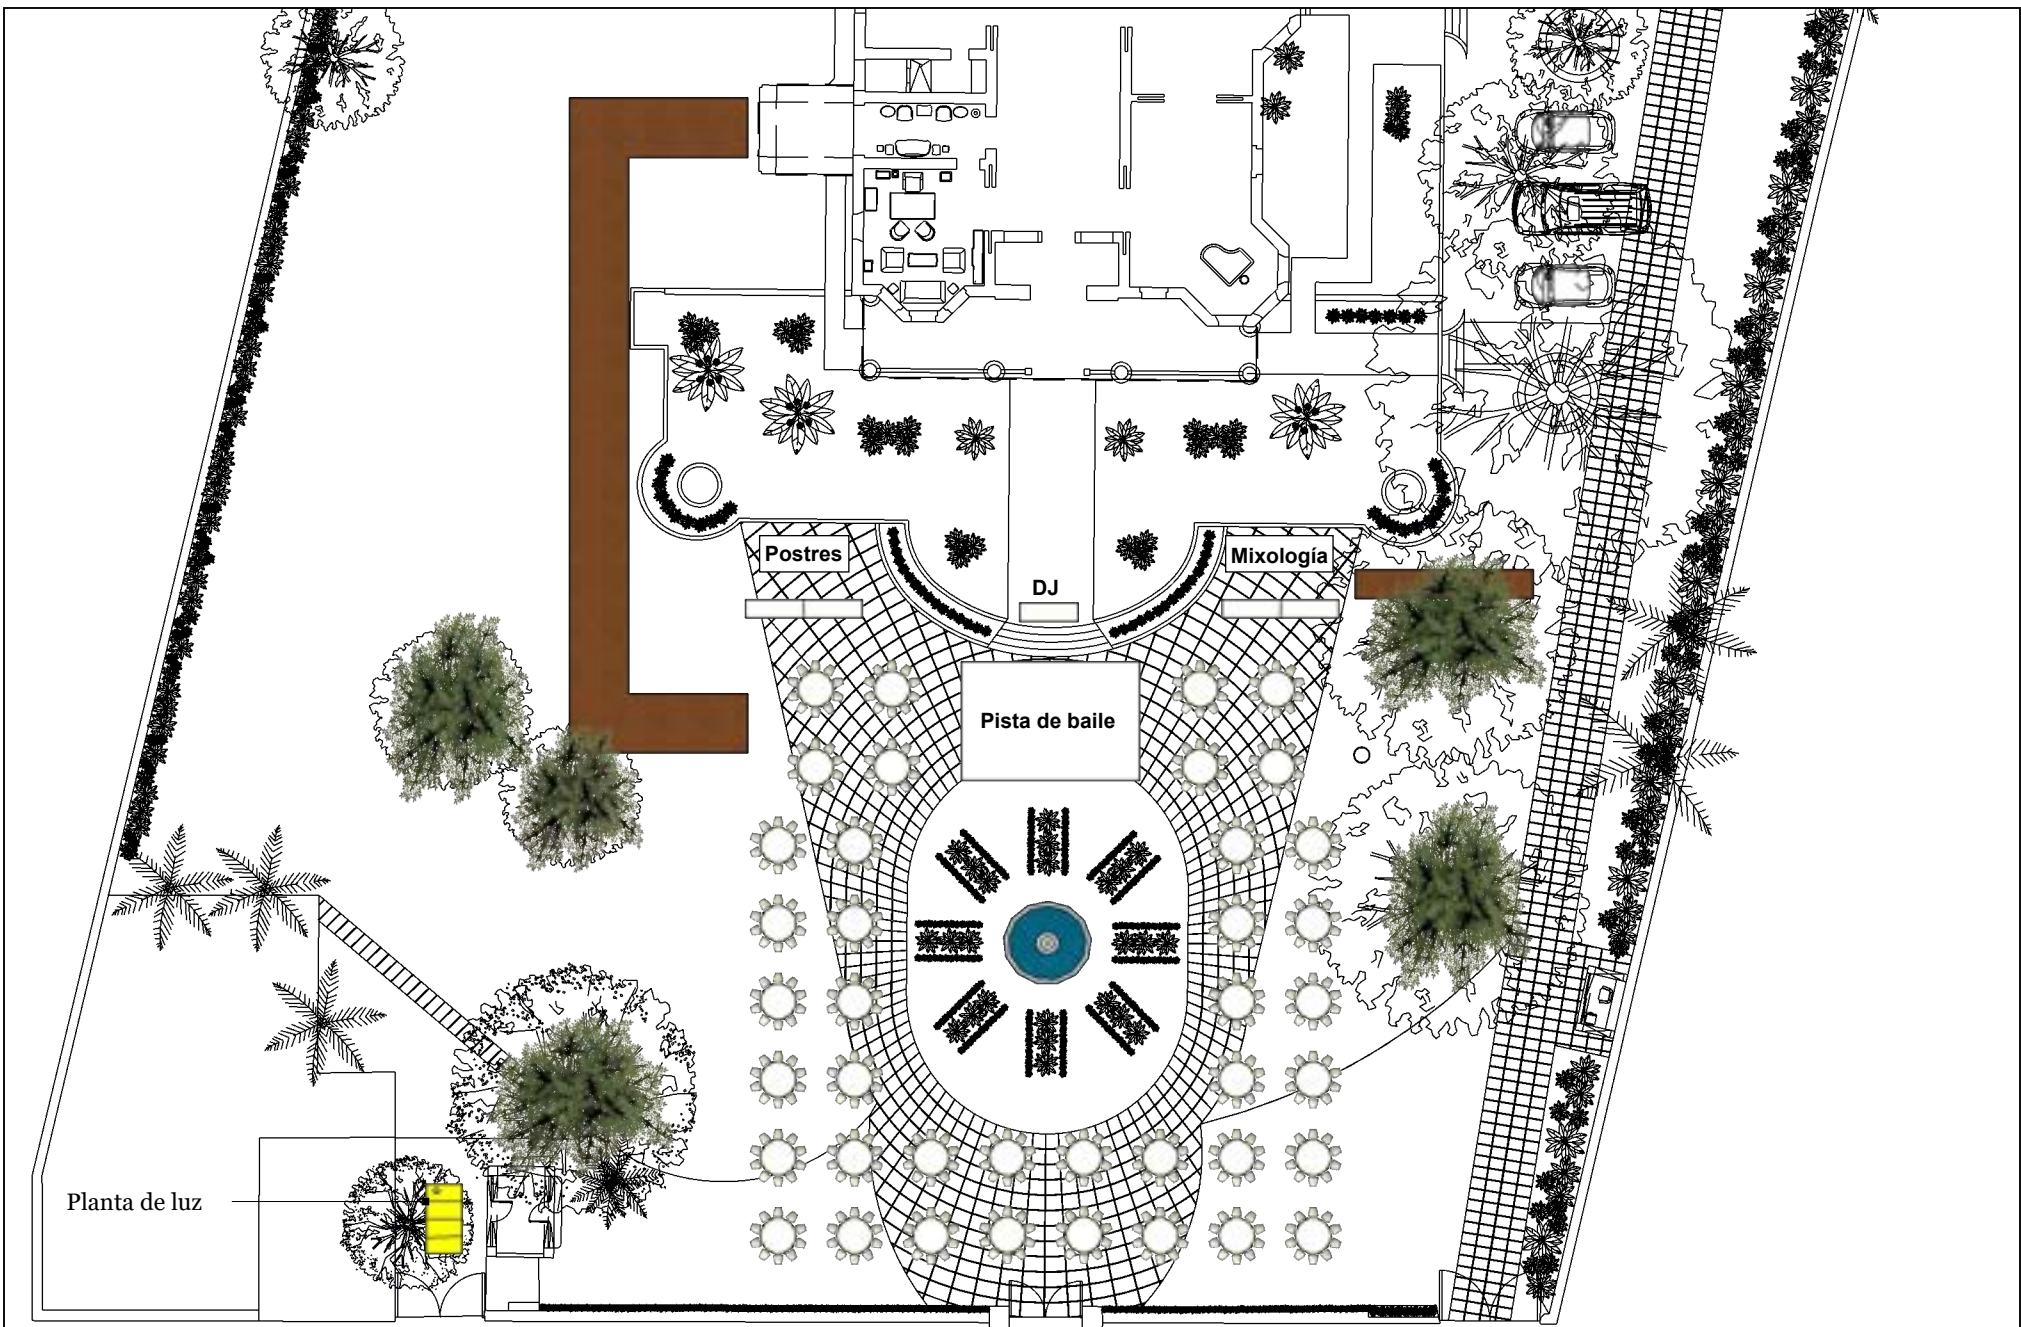

Planta de luz

**Área:** Frente

**Tipo de montaje:** Boda

**PAX:** 400 PAX (40 mesas banquete 10 pax c/u)

Layout El Pinar

Observaciones

1	Tarima	Altura: 40 cms
2	Audio	Direccionar hacia la casa.
3	Planta de luz	Usar áreas designadas en layout
4	Autos	Usar áreas designadas en layout
5	Área de descarga	Usar áreas designadas en layout

**01**

**A**

**Área:** Frente  
**Tipo de montaje:** Boda  
**PAX:** 400 PAX (40 mesas banquete 10 pax c/u)

Layout El Pinar

Observaciones		
1	Tarima	Altura: 40 cms
2	Audio	Direccionar hacia la casa.
3	Planta de luz	Usar áreas designadas en layout
4	Autos	Usar áreas designadas en layout
5	Área de descarga	Usar áreas designadas en layout

**A 02**

**Área:** Frente

**Tipo de montaje:** Boda

**PAX:** 400 PAX (40 mesas banquete 10 pax c/u)

Layout El Pinar

Observaciones

1	Tarima	Altura: 40 cms
2	Audio	Direccionar hacia la casa.
3	Planta de luz	Usar áreas designadas en layout
4	Autos	Usar áreas designadas en layout
5	Área de descarga	Usar áreas designadas en layout

**03**

**A**

**Área:** Frente  
**Tipo de montaje:** Boda  
**PAX:** 400 PAX (40 mesas banquete 10 pax c/u)

Layout El Pinar

Observaciones		
1	Tarima	Altura: 40 cms
2	Audio	Direccionar hacia la casa.
3	Planta de luz	Usar áreas designadas en layout
4	Autos	Usar áreas designadas en layout
5	Área de descarga	Usar áreas designadas en layout