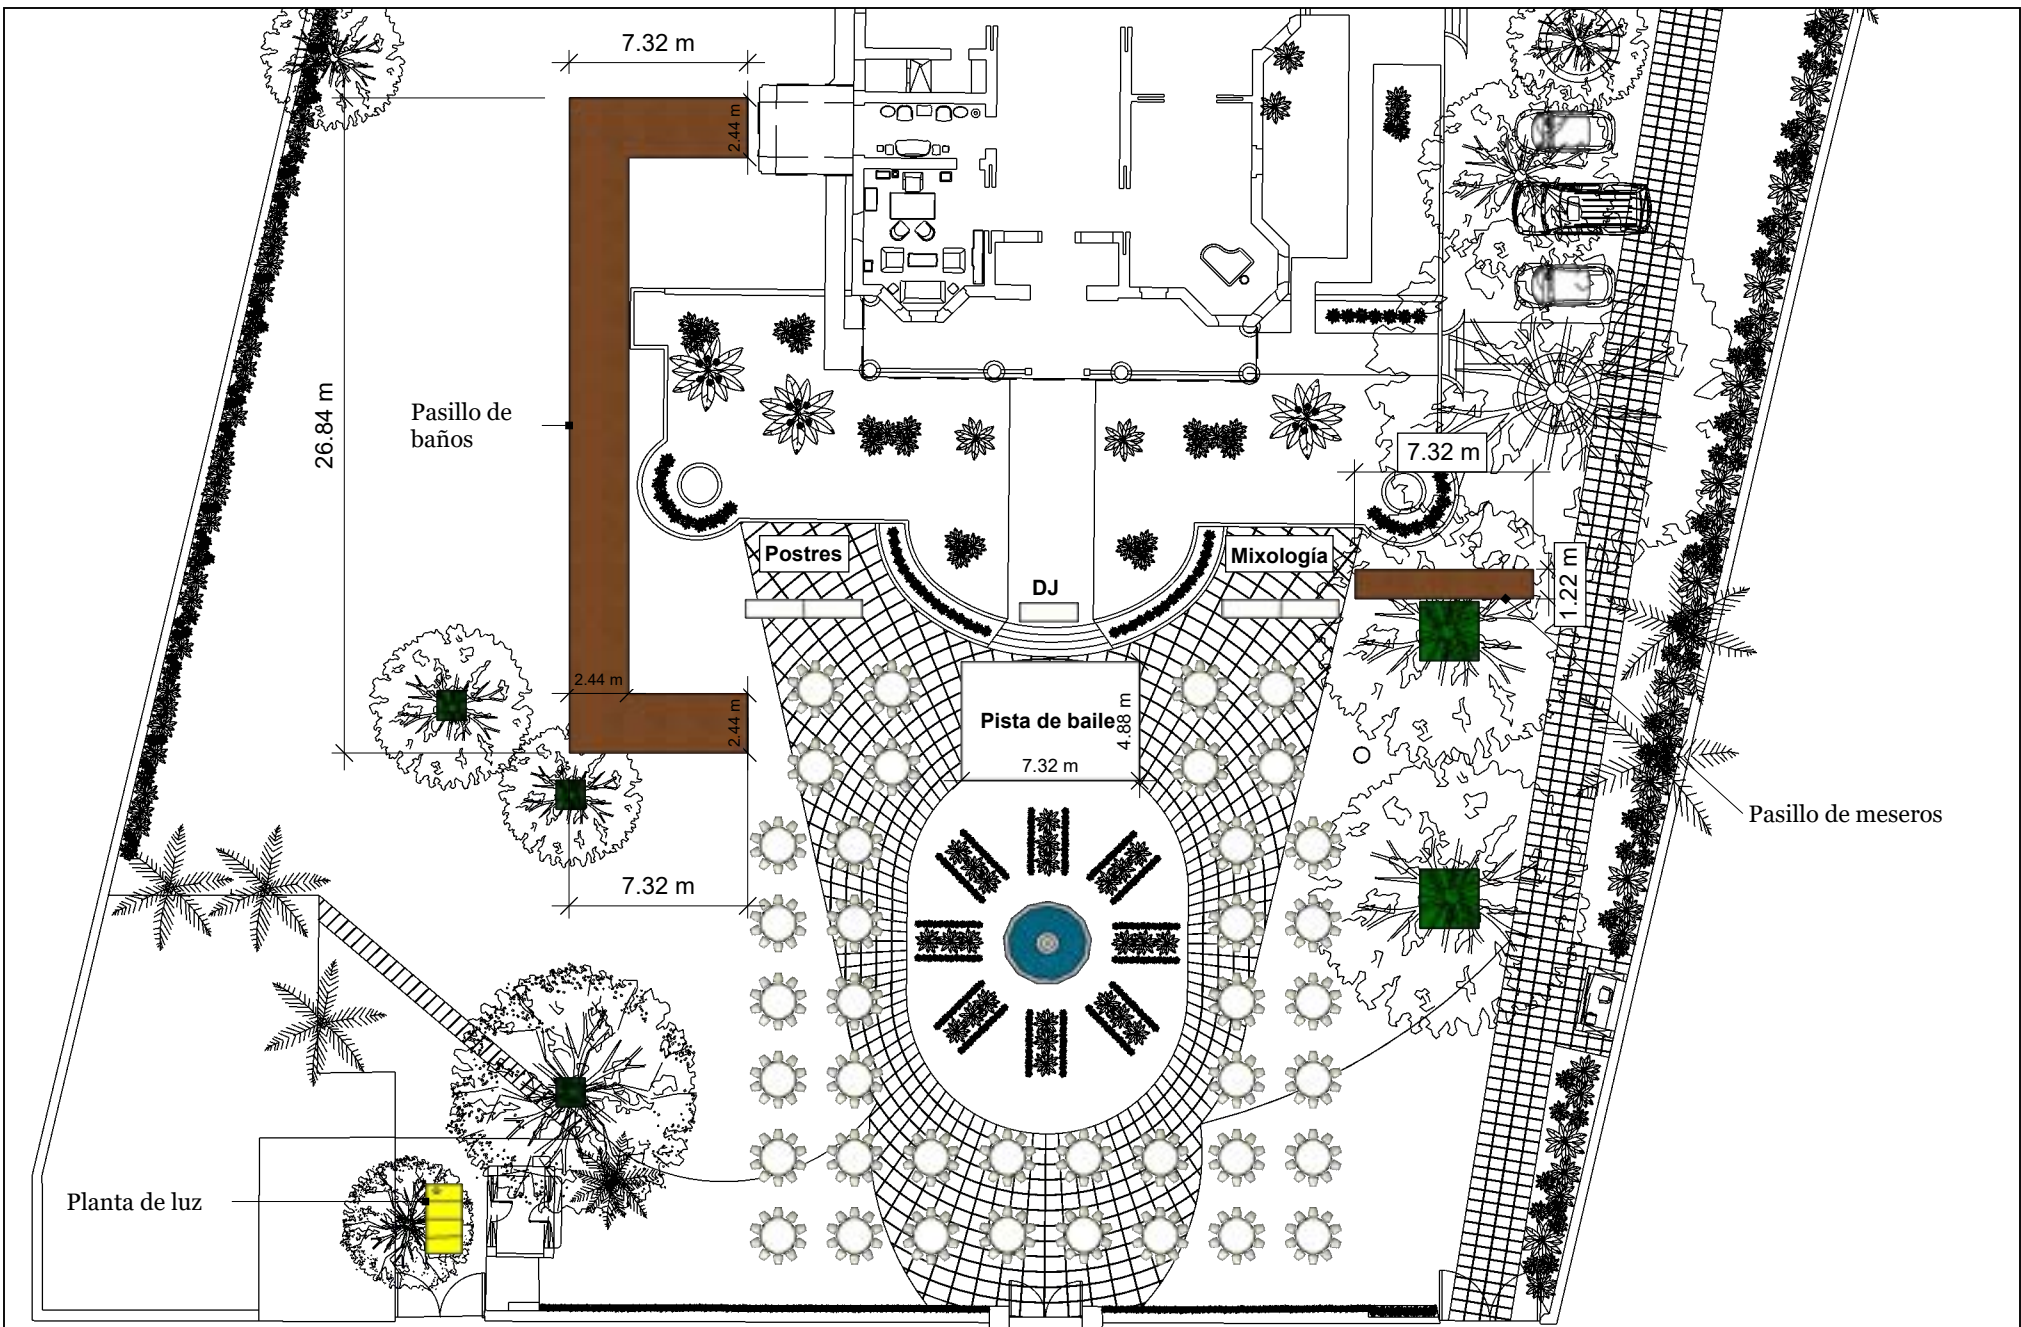

Planta de luz

**Área:** Frente

**Tipo de montaje:** Boda

**PAX:** 400 PAX (40 mesas banquete 10 pax c/u)

Layout El Pinar

Observaciones

1	Tarima	Altura: 40 cms
2	Audio	Direccionar hacia la casa.
3	Planta de luz	Usar áreas designadas en layout
4	Autos	Usar áreas designadas en layout
5	Área de descarga	Usar áreas designadas en layout

**01**

**A**

**Área:** Frente  
**Tipo de montaje:** Boda  
**PAX:** 400 PAX (40 mesas banquete 10 pax c/u)

Layout El Pinar

Observaciones		
1	Tarima	Altura: 40 cms
2	Audio	Direccionar hacia la casa.
3	Planta de luz	Usar áreas designadas en layout
4	Autos	Usar áreas designadas en layout
5	Área de descarga	Usar áreas designadas en layout

**A 02**

**Área:** Frente

**Tipo de montaje:** Boda

**PAX:** 400 PAX (40 mesas banquete 10 pax c/u)

Layout El Pinar

Observaciones

1	Tarima	Altura: 40 cms
2	Audio	Direccionar hacia la casa.
3	Planta de luz	Usar áreas designadas en layout
4	Autos	Usar áreas designadas en layout
5	Área de descarga	Usar áreas designadas en layout

**03**

**A**

**Área:** Frente  
**Tipo de montaje:** Boda  
**PAX:** 400 PAX (40 mesas banquete 10 pax c/u)

Layout El Pinar

Observaciones		
1	Tarima	Altura: 40 cms
2	Audio	Direccionar hacia la casa.
3	Planta de luz	Usar áreas designadas en layout
4	Autos	Usar áreas designadas en layout
5	Área de descarga	Usar áreas designadas en layout