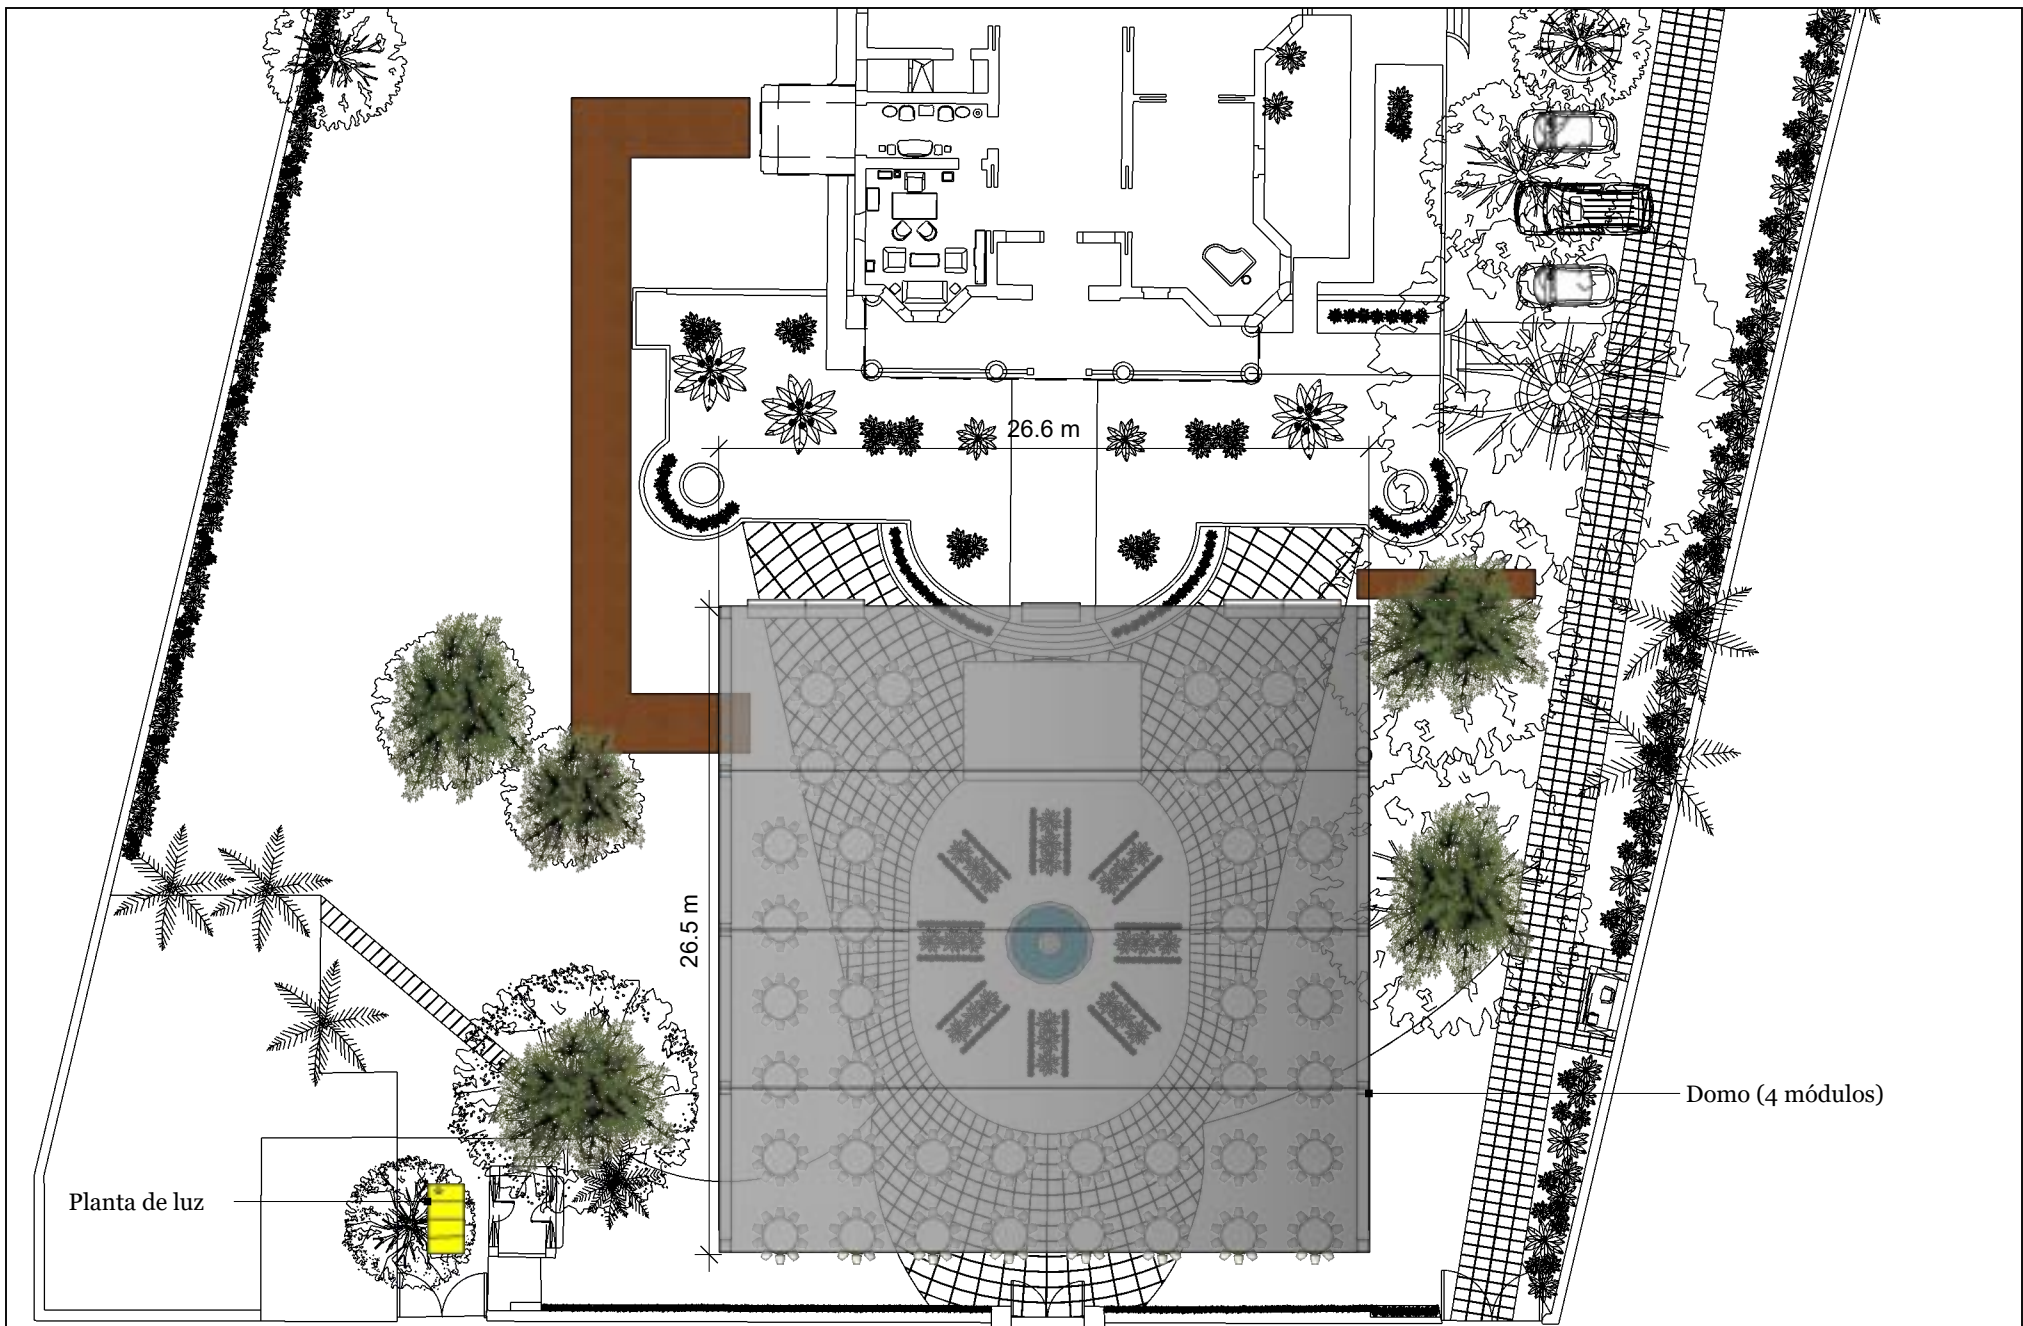

Planta de luz

**Área:** Frente

**Tipo de montaje:** Boda

**PAX:** 400 PAX (40 mesas banquete 10 pax c/u)

Layout El Pinar

Observaciones

1	Tarima	Altura: 40 cms
2	Audio	Direccionar hacia la casa.
3	Planta de luz	Usar áreas designadas en layout
4	Autos	Usar áreas designadas en layout
5	Área de descarga	Usar áreas designadas en layout

**01**

**A**

**Área:** Frente  
**Tipo de montaje:** Boda  
**PAX:** 400 PAX (40 mesas banquete 10 pax c/u)

Layout El Pinar

Observaciones		
1	Tarima	Altura: 40 cms
2	Audio	Direccionar hacia la casa.
3	Planta de luz	Usar áreas designadas en layout
4	Autos	Usar áreas designadas en layout
5	Área de descarga	Usar áreas designadas en layout

**A 02**

**Área:** Frente

**Tipo de montaje:** Boda

**PAX:** 400 PAX (40 mesas banquete 10 pax c/u)

Layout El Pinar

Observaciones

1	Tarima	Altura: 40 cms
2	Audio	Direccionar hacia la casa.
3	Planta de luz	Usar áreas designadas en layout
4	Autos	Usar áreas designadas en layout
5	Área de descarga	Usar áreas designadas en layout

**03**

**A**

**Área:** Frente  
**Tipo de montaje:** Boda  
**PAX:** 400 PAX (40 mesas banquete 10 pax c/u)

Layout El Pinar

Observaciones		
1	Tarima	Altura: 40 cms
2	Audio	Direccionar hacia la casa.
3	Planta de luz	Usar áreas designadas en layout
4	Autos	Usar áreas designadas en layout
5	Área de descarga	Usar áreas designadas en layout