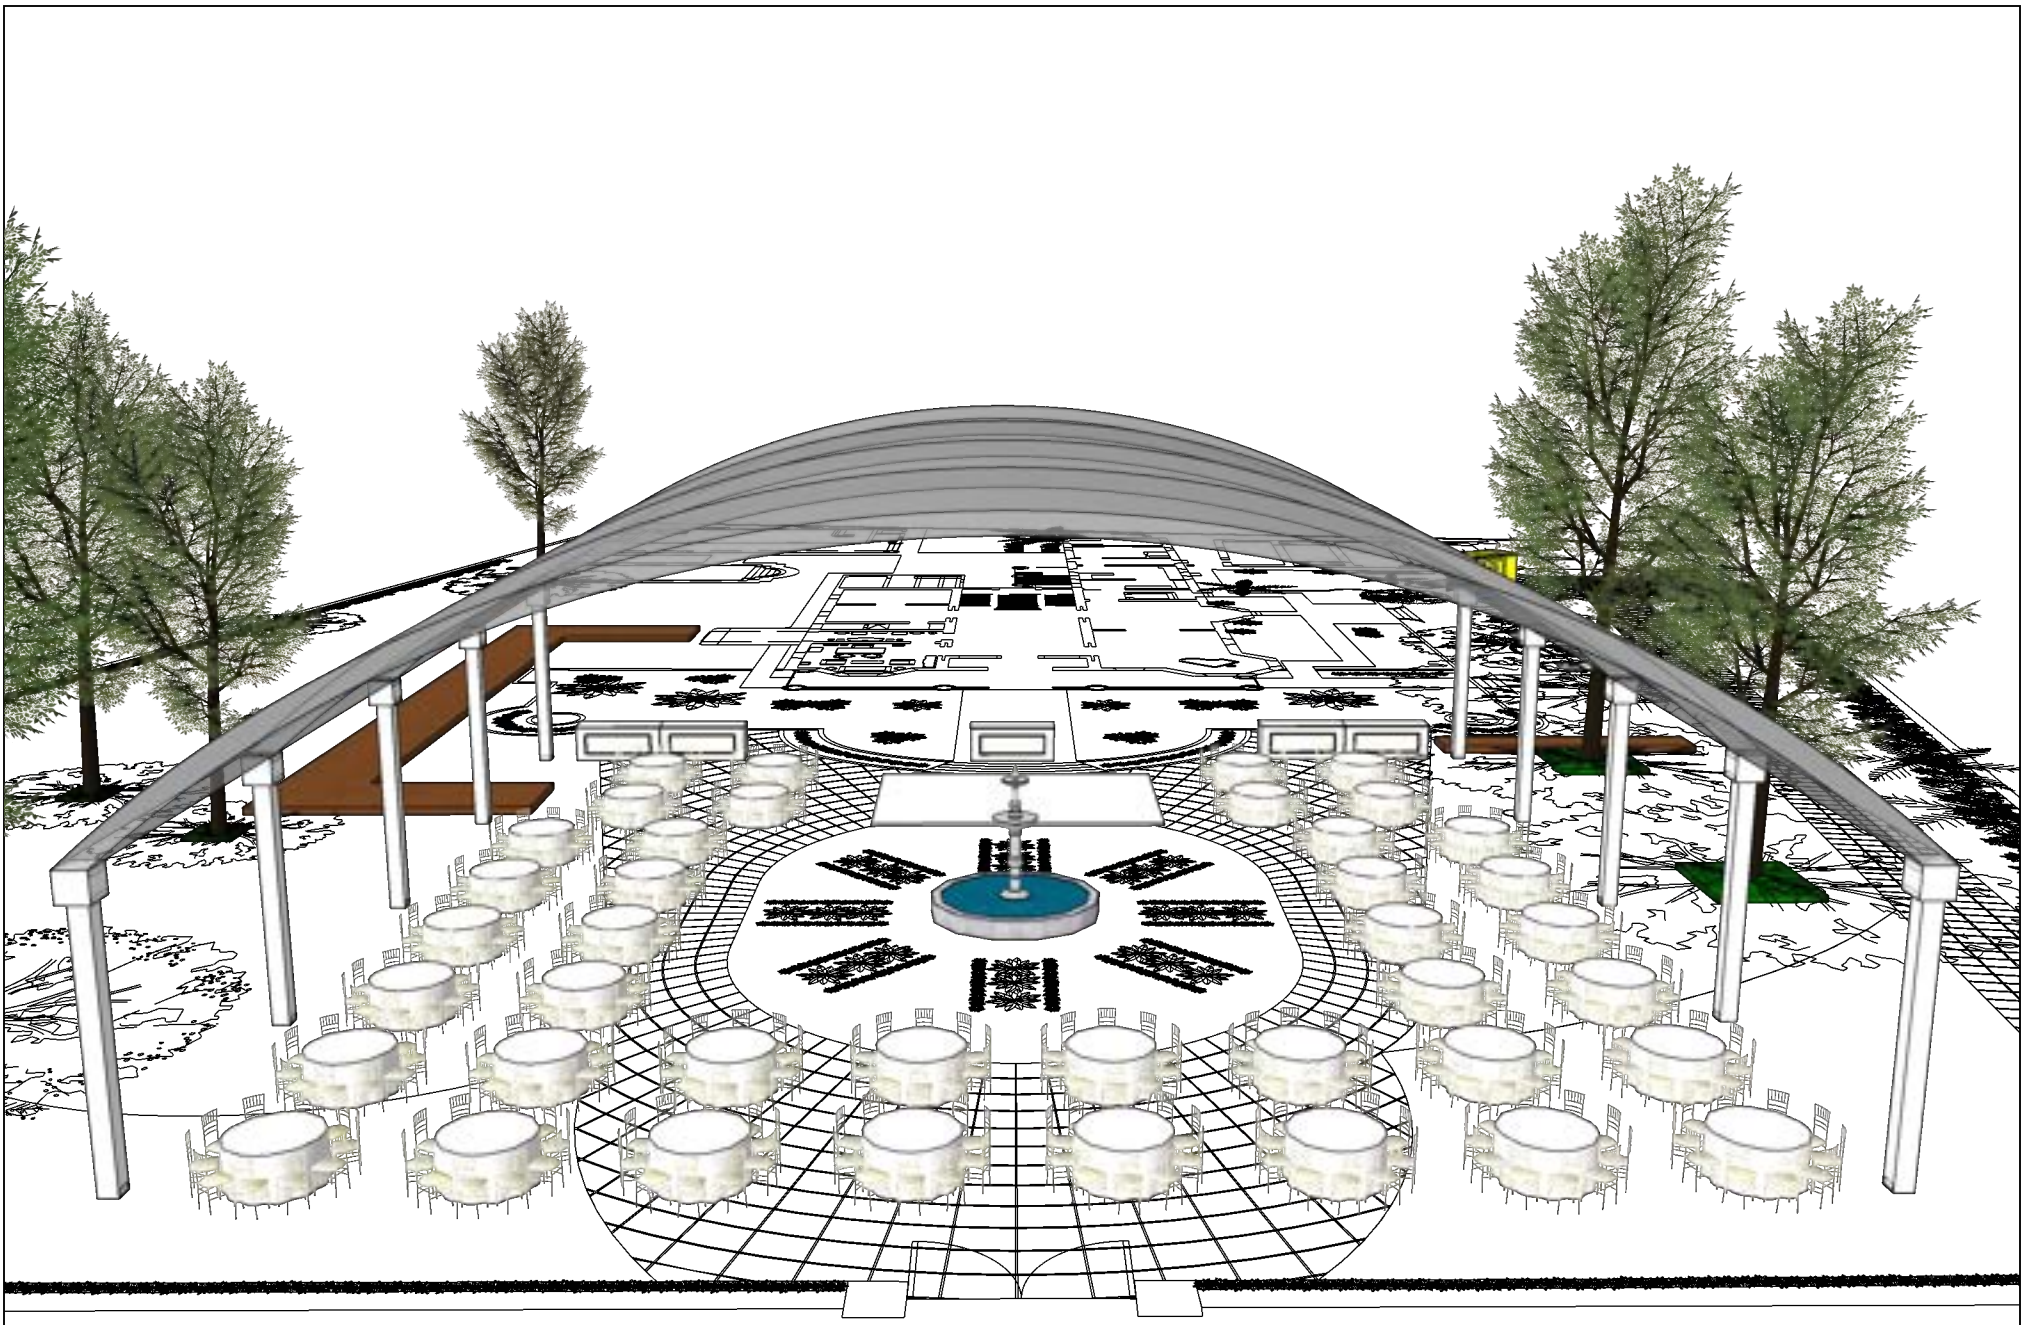

Planta de luz

**Área:** Frente

**Tipo de montaje:** Boda

**PAX:** 400 PAX (40 mesas banquete 10 pax c/u)

Layout El Pinar

Observaciones

1	Tarima	Altura: 40 cms
2	Audio	Direccionar hacia la casa.
3	Planta de luz	Usar áreas designadas en layout
4	Autos	Usar áreas designadas en layout
5	Área de descarga	Usar áreas designadas en layout

**01**

**A**

**Área:** Frente  
**Tipo de montaje:** Boda  
**PAX:** 400 PAX (40 mesas banquete 10 pax c/u)

Layout El Pinar

Observaciones		
1	Tarima	Altura: 40 cms
2	Audio	Direccionar hacia la casa.
3	Planta de luz	Usar áreas designadas en layout
4	Autos	Usar áreas designadas en layout
5	Área de descarga	Usar áreas designadas en layout

**03**

**A**

**Área:** Frente  
**Tipo de montaje:** Boda  
**PAX:** 400 PAX (40 mesas banquete 10 pax c/u)

Layout El Pinar

Observaciones		
1	Tarima	Altura: 40 cms
2	Audio	Direccionar hacia la casa.
3	Planta de luz	Usar áreas designadas en layout
4	Autos	Usar áreas designadas en layout
5	Área de descarga	Usar áreas designadas en layout

**A 04**

**Área:** Frente  
**Tipo de montaje:** Boda  
**PAX:** 400 PAX (40 mesas banquete 10 pax c/u)

Layout El Pinar

		Observaciones
1	Tarima	Altura: 40 cms
2	Audio	Direccionar hacia la casa.
3	Planta de luz	Usar áreas designadas en layout
4	Autos	Usar áreas designadas en layout
5	Área de descarga	Usar áreas designadas en layout