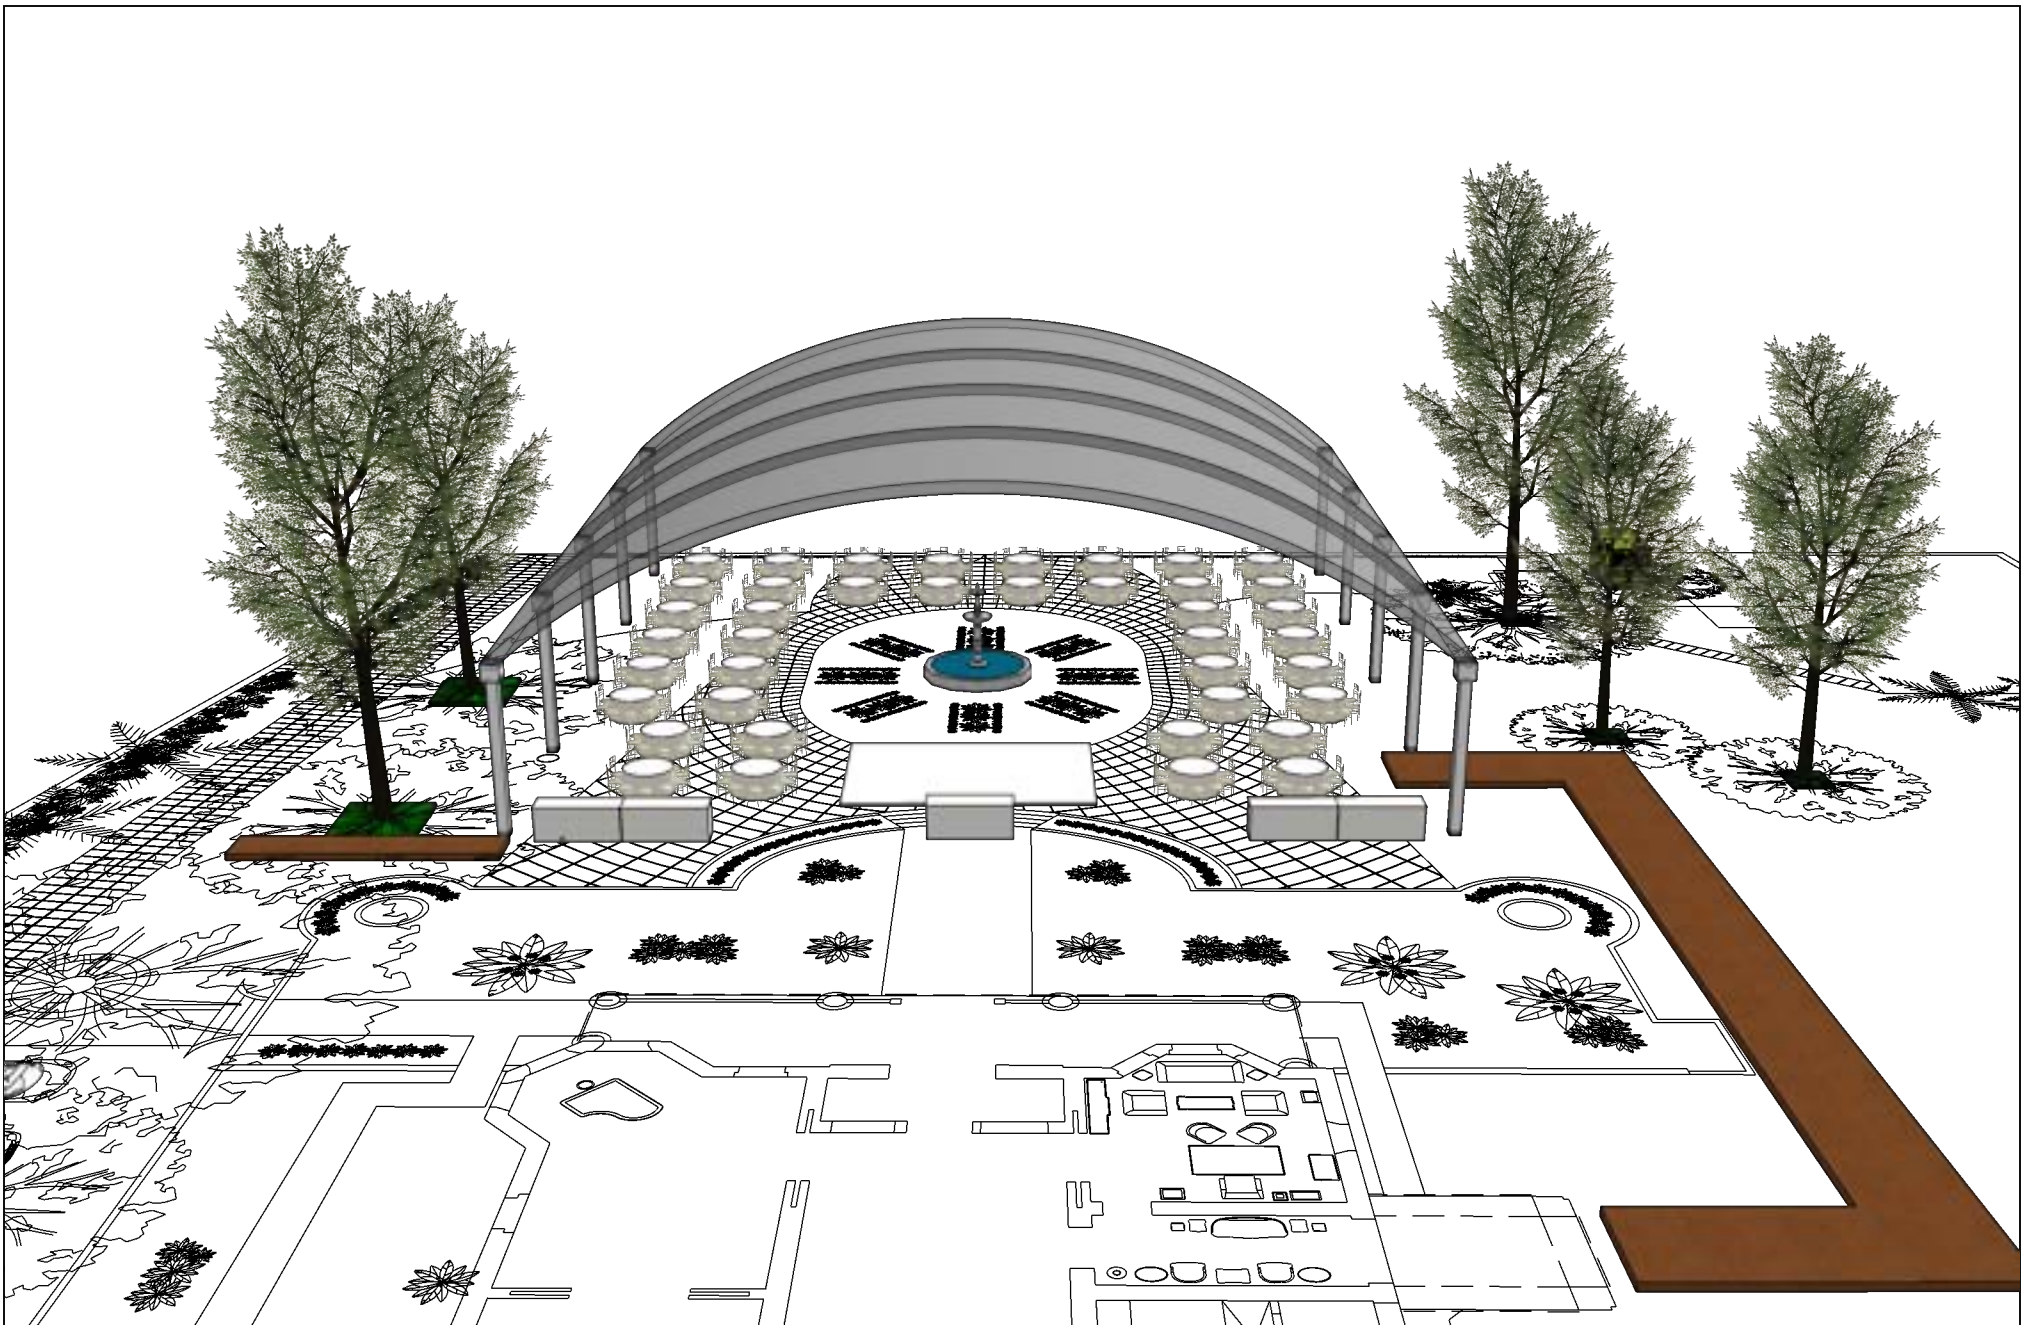

Planta de luz

**Área:** Frente

**Tipo de montaje:** Boda

**PAX:** 400 PAX (40 mesas banquete 10 pax c/u)

Layout El Pinar

Observaciones

1	Tarima	Altura: 40 cms
2	Audio	Direccionar hacia la casa.
3	Planta de luz	Usar áreas designadas en layout
4	Autos	Usar áreas designadas en layout
5	Área de descarga	Usar áreas designadas en layout

**03**

**A**

**Área:** Frente  
**Tipo de montaje:** Boda  
**PAX:** 400 PAX (40 mesas banquete 10 pax c/u)

Layout El Pinar

Observaciones		
1	Tarima	Altura: 40 cms
2	Audio	Direccionar hacia la casa.
3	Planta de luz	Usar áreas designadas en layout
4	Autos	Usar áreas designadas en layout
5	Área de descarga	Usar áreas designadas en layout

**A 04**

**Área:** Frente  
**Tipo de montaje:** Boda  
**PAX:** 400 PAX (40 mesas banquete 10 pax c/u)

Layout El Pinar

		Observaciones
1	Tarima	Altura: 40 cms
2	Audio	Direccionar hacia la casa.
3	Planta de luz	Usar áreas designadas en layout
4	Autos	Usar áreas designadas en layout
5	Área de descarga	Usar áreas designadas en layout

**A**  
**05**

**Área:** Frente

**Tipo de montaje:** Boda

**PAX:** 400 PAX (40 mesas banquete 10 pax c/u)

Layout El Pinar

Observaciones

1	Tarima	Altura: 40 cms
2	Audio	Direccionar hacia la casa.
3	Planta de luz	Usar áreas designadas en layout
4	Autos	Usar áreas designadas en layout
5	Área de descarga	Usar áreas designadas en layout